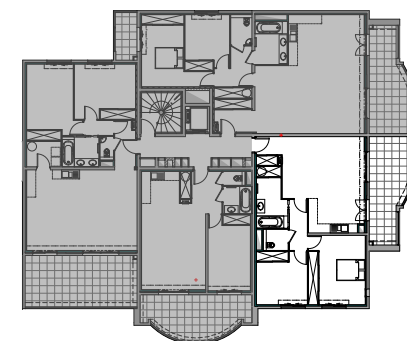

Résidence "Parc Impérial"

APPARTEMENT: E-33

3^{ème} Etage

Type 3 pièces T3 Surfaces habitables

Hall + Placard	3.10 m ²
Séjour / Cuisine	30.35 m ²
WC	2.30 m ²
Salle de bains	7.50 m ²
Dégagement	4.05 m ²
Chambre 1 + Placard	17.20 m ²
Chambre 2 + Placard	11.80 m ²
TOTAL	76.30 m²
Loggia	18.40 m ²

Des modifications sont susceptibles d'être apportées à ce plan en fonction des nécessités techniques de la réalisation, tant en ce qui concerne les dimensions libres que les équipements. Les surfaces indiquées sont approximatives ; les retombées, faux plafonds, canalisations, radiateurs ne sont pas représentés. Le mobilier figurant sur les plans n'est qu'une suggestion d'aménagement.