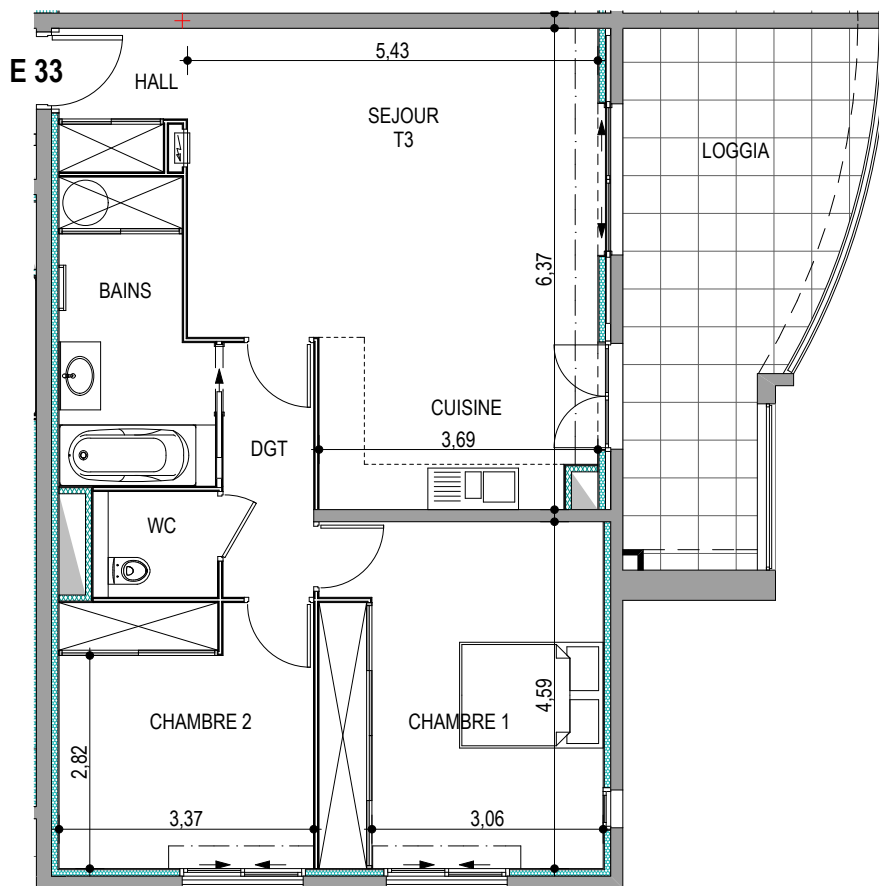

Résidence "Parc Impérial"

APPARTEMENT: E-33

3^{ème} Etage

Type 3 pièces T3 Surfaces habitables

Hall + Placard	3.10 m ²
Séjour / Cuisine	30.35 m ²
WC	2.30 m ²
Salle de bains	7.50 m ²
Dégagement	4.05 m ²
Chambre 1 + Placard	17.20 m ²
Chambre 2 + Placard	11.80 m ²
TOTAL	76.30 m²
Loggia	18.40 m ²

Des modifications sont susceptibles d'être apportées à ce plan en fonction des nécessités techniques de la réalisation, tant en ce qui concerne les dimensions libres que les équipements. Les surfaces indiquées sont approximatives ; les retombées, faux plafonds, canalisations, radiateurs ne sont pas représentés. Le mobilier figurant sur les plans n'est qu'une suggestion d'aménagement.