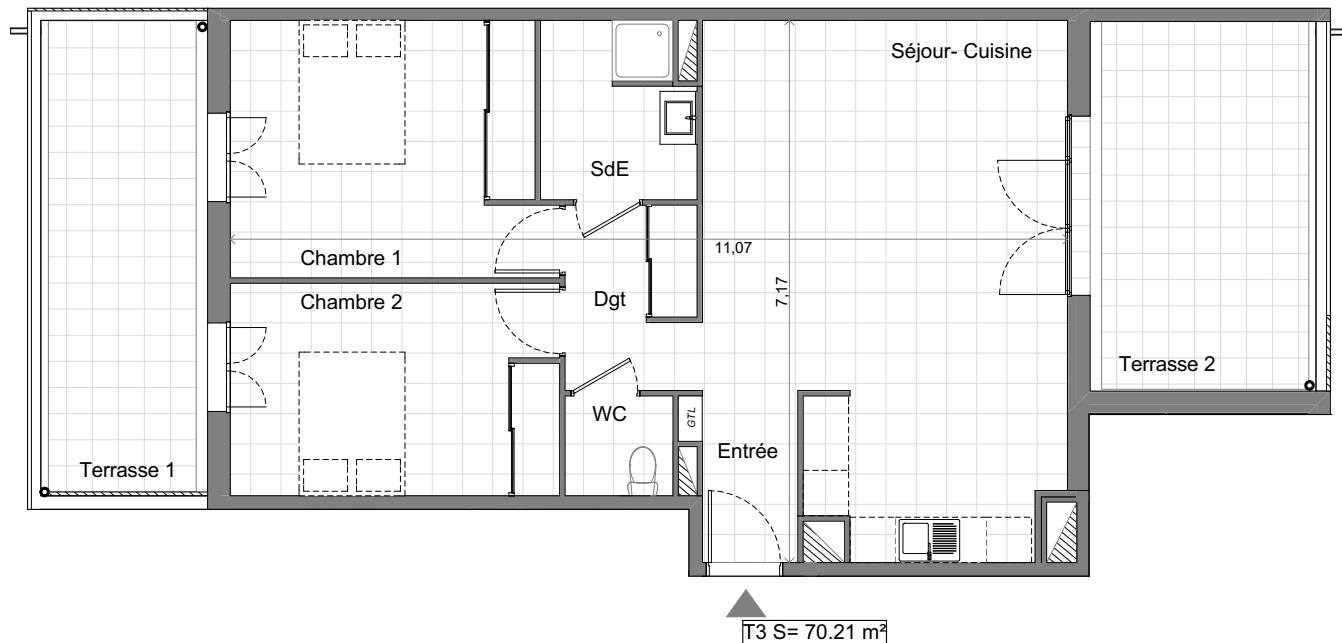

# "Résidence du Stiletto" - Batiment C

Route du Stiletto - Ajaccio

Appartement: C-35  
T3 - Troisième étage

## Surfaces habitables

Entrée	2.87 m <sup>2</sup>
Séjour- Cuisine	30.74 m <sup>2</sup>
Dégagement	4.19 m <sup>2</sup>
Chambre 1	13.82 m <sup>2</sup>
Chambre 2	12.07 m <sup>2</sup>
Salle d'eau	4.63 m <sup>2</sup>
WC	1.89 m <sup>2</sup>

**Total** 70.21 m<sup>2</sup>

Terrasse 1	14.35 m <sup>2</sup>
Terrasse 2	15.07 m <sup>2</sup>

Localisation

**PLAN DE VENTE**