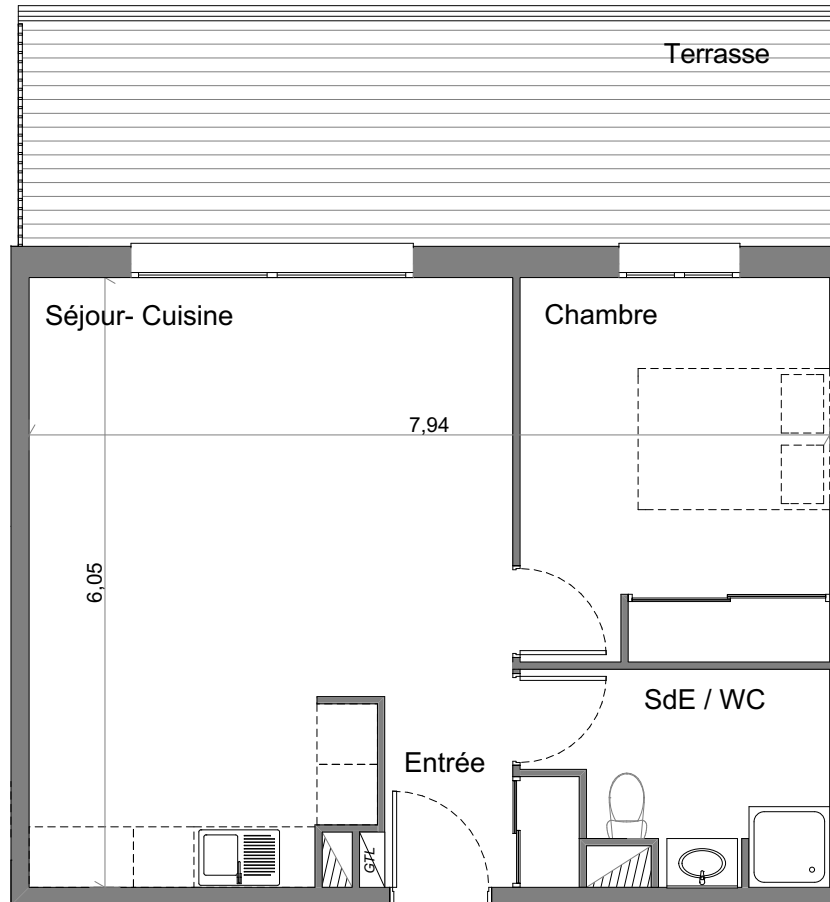

"Résidence du Stiletto" - Batiment F

Route du Stiletto - Ajaccio

Appartement: F-14
T2 - Premier étage

Surfaces habitables

Entrée	3.03 m ²
Séjour- Cuisine	26.04 m ²
Chambre	11.56 m ²
Salle d'eau / WC	5.49 m ²

Total **46.12m²**

Terrasse 17.96 m²

Localisation

T2 S= 46.12 m²

PLAN DE VENTE

Ce plan est susceptible de subir des adaptations en fonction des nécessités techniques lors de la réalisation, notamment pour la position des équipements. Les surfaces et cotes peuvent varier dans la limite contractuelle. Les retombées, faux plafonds, canalisations, radiateurs ne sont pas représentés.