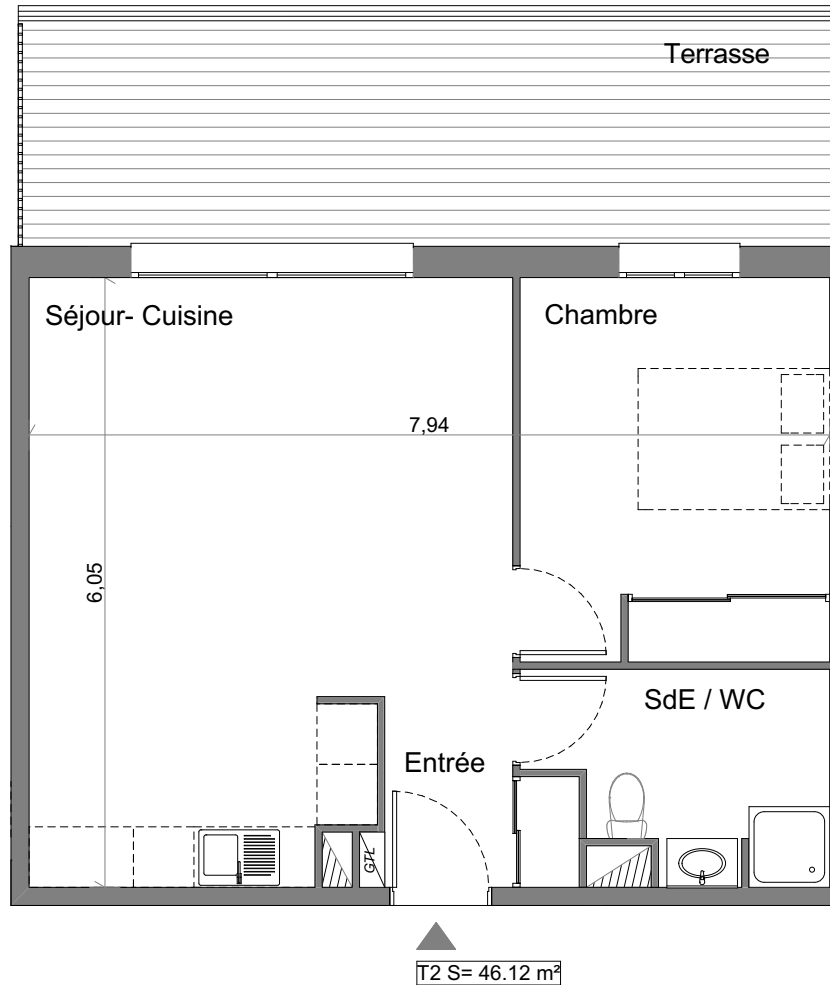

"Résidence du Stiletto" - Batiment F

Route du Stiletto - Ajaccio

Appartement: F-24
T2 - Deuxième étage

Surfaces habitables

Entrée	3.03 m ²
Séjour- Cuisine	26.04 m ²
Chambre	11.56 m ²
Salle d'eau / WC	5.49 m ²

Total **46.12m²**

Terrasse 17.96 m²

Localisation

PLAN DE VENTE

Ce plan est susceptible de subir des adaptations en fonction des nécessités techniques lors de la réalisation, notamment pour la position des équipements. Les surfaces et cotes peuvent varier dans la limite contractuelle. Les retombées, faux plafonds, canalisations, radiateurs ne sont pas représentés.