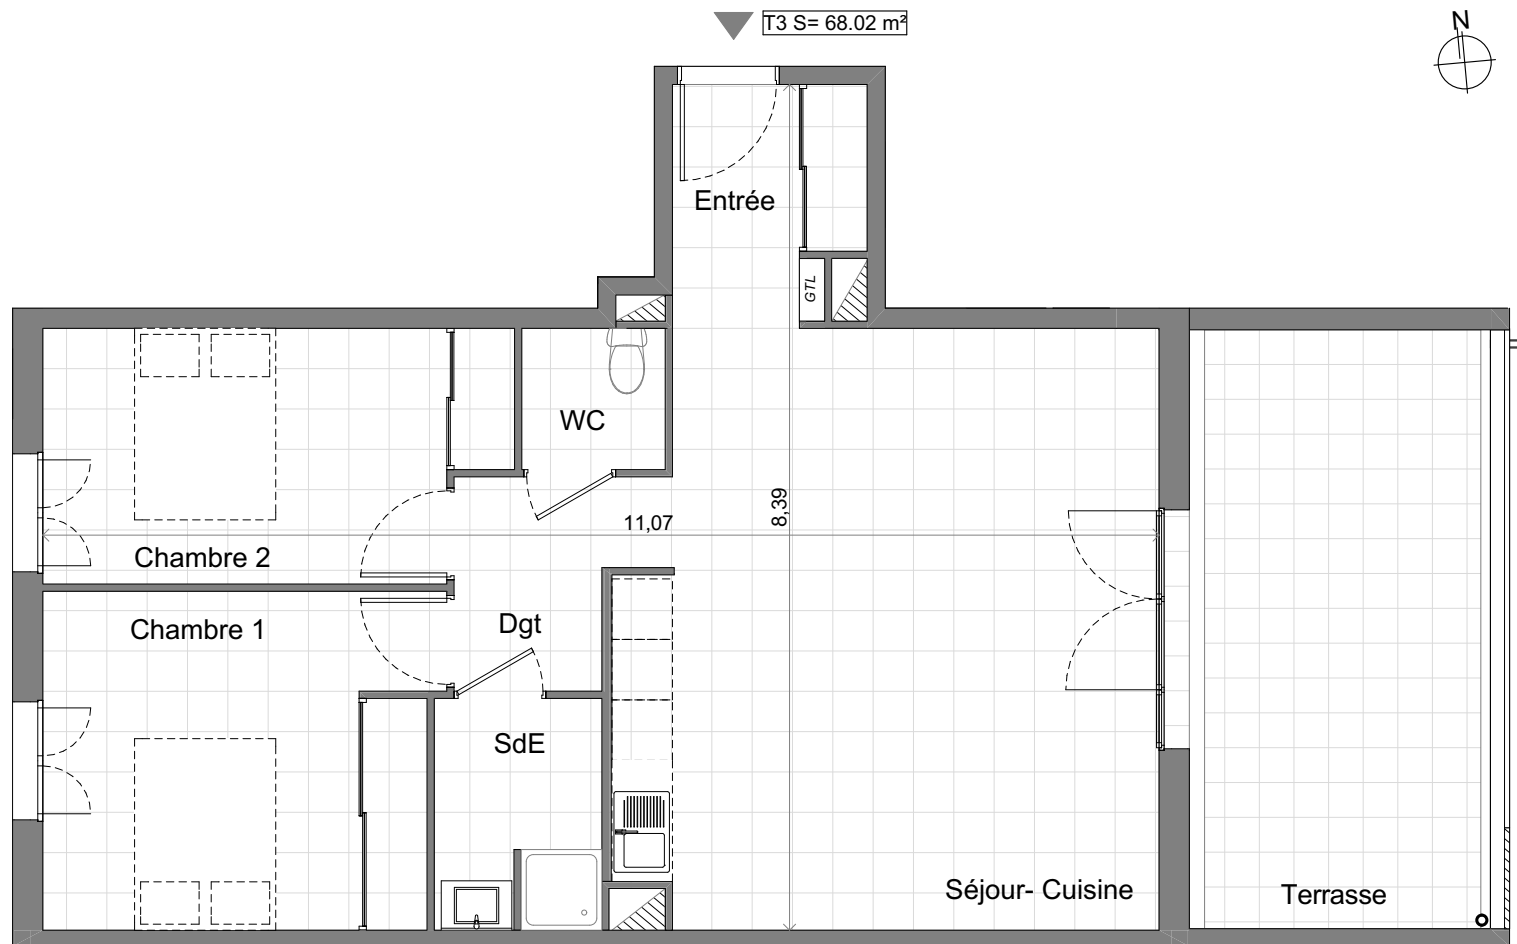

"Résidence du Stiletto" - Batiment D

Route du Stiletto - Ajaccio

Appartement: D-32

T3 - Troisième étage

Surfaces habitables

Entrée	4.04m ²
Séjour- Cuisine	30.64m ²
Dégagement	3.74m ²
Chambre 1	12.79m ²
Chambre 2	11.00m ²
Salle d'eau	3.82m ²
WC	1.99m ²

Total 68.02m²

Terrasse 17.74m²

Localisation

PLAN DE VENTE