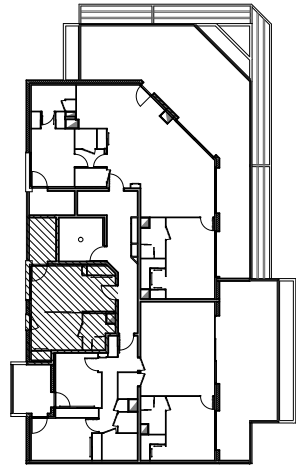

Résidence "Genovese" - Immeuble "Capriosa"

Des modifications sont susceptibles d'être apportées à ce plan en fonction des nécessités techniques de la réalisation, tant en ce qui concerne les dimensions libres que les équipements. Les surfaces indiquées sont approximatives : les retombées, faux plafonds, canalisations, radiateurs ne sont pas représentés. Le mobilier figurant sur les plans n'est qu'une suggestion d'aménagement.

APPARTEMENT : A1-63

6EME ETAGE

Type 1 pièce T1
Surfaces habitables

| | |
|----------------------------|----------------------------|
| Séjour - Cuisine - Placard | 25,85 m ² |
| Salle de Bain - WC | 4,05 m ² |
| TOTAL | 29,90 m² |
| Loggia | 5,10 m ² |