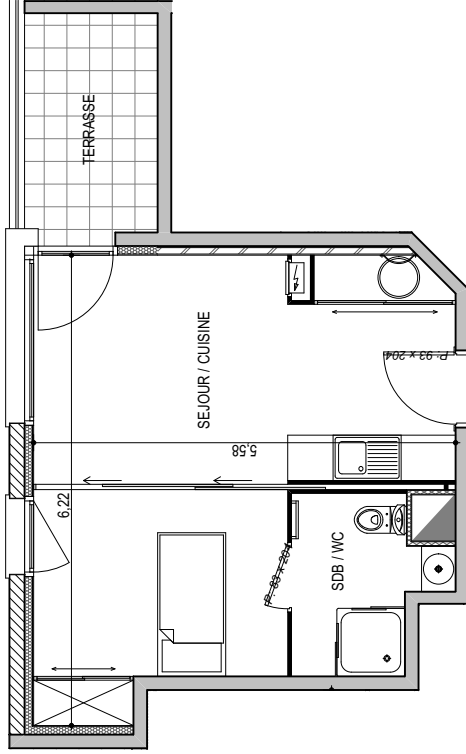

Résidence "Genovese" - Immeuble "Capriosa"

Des modifications sont susceptibles d'être apportées à ce plan en fonction des nécessités techniques de la réalisation, tant en ce qui concerne les dimensions libres que les équipements. Les surfaces indiquées sont approximatives : les retombées, faux plafonds, canalisations, radiateurs ne sont pas représentés. Le mobilier figurant sur les plans n'est qu'une suggestion d'aménagement.

APPARTEMENT : A1-63

6EME ETAGE

Type 1 pièce T1
Surfaces habitables

| | |
|----------------------------|----------------------------|
| Séjour - Cuisine - Placard | 25,85 m ² |
| Salle de Bain - WC | 4,05 m ² |
| TOTAL | 29,90 m² |
| Loggia | 5,10 m ² |