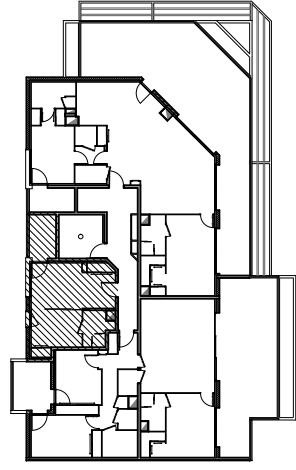

Résidence "Genovese" - Immeuble "Caprióna"

Des modifications sont susceptibles d'être apportées à ce plan en fonction des nécessités techniques de la réalisation, tant en ce qui concerne les dimensions libres que les équipements. Les surfaces indiquées sont approximatives : les retombées, faux plafonds, canalisations, radiateurs ne sont pas représentés. Le mobilier figurant sur les plans n'est qu'une suggestion d'aménagement.

APPARTEMENT : A1-63

6EME ETAGE

Type 1 pièce T1
Surfaces habitables

Séjour - Cuisine - Placard	25,85 m ²
Salle de Bain - WC	4,05 m ²
TOTAL	29,90 m²
Loggia	5,10 m ²