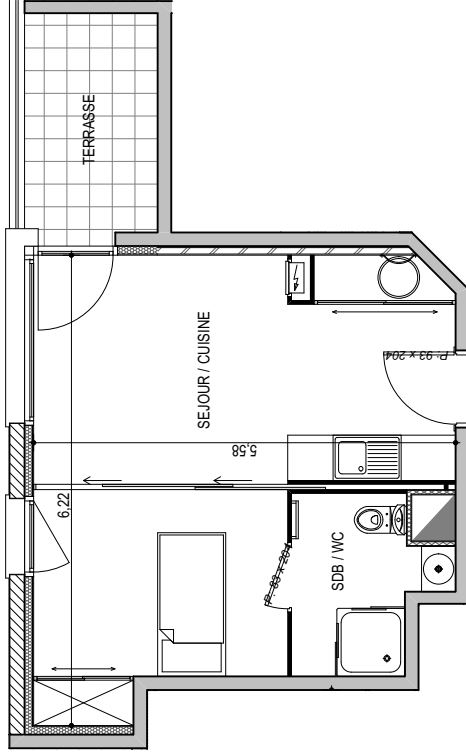

Résidence "Genovese" - Immeuble "Caprióna"

Des modifications sont susceptibles d'être apportées à ce plan en fonction des nécessités techniques de la réalisation, tant en ce qui concerne les dimensions libres que les équipements. Les surfaces indiquées sont approximatives : les retombées, faux plafonds, canalisations, radiateurs ne sont pas représentés. Le mobilier figurant sur les plans n'est qu'une suggestion d'aménagement.

APPARTEMENT : A1-63

6EME ETAGE

Type 1 pièce T1
Surfaces habitables

Séjour - Cuisine - Placard	25,85 m ²
Salle de Bain - WC	4,05 m ²
TOTAL	29,90 m²
Loggia	5,10 m ²