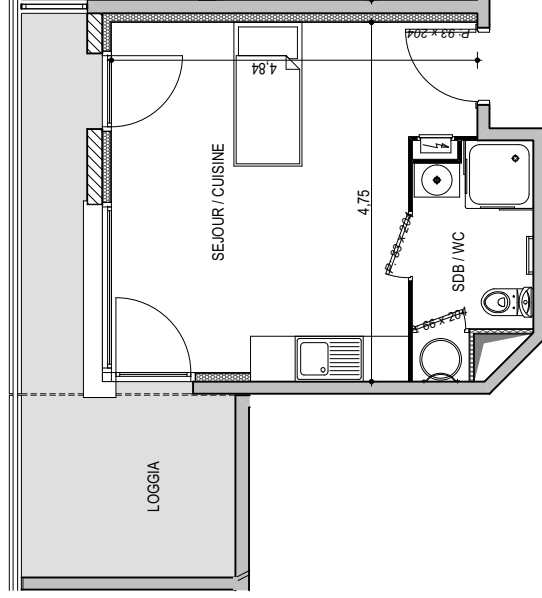

Résidence "Genovese" - Immeuble "Parata"

Des modifications sont susceptibles d'être apportées à ce plan en fonction des nécessités techniques de la réalisation, tant en ce qui concerne les dimensions libres que les équipements. Les surfaces indiquées sont approximatives : les retombées, faux plafonds, canalisations, radiateurs ne sont pas représentés. Le mobilier figurant sur les plans n'est qu'une suggestion d'aménagement.

APPARTEMENT : A2-11
1ER ETAGE

Type 1 pièce T1

Surfaces habitables

Séjour - Cuisine	19,80 m ²
Salle de Bain - WC	4,30 m ²
TOTAL	24,10 m²
Loggia	11,25 m ²