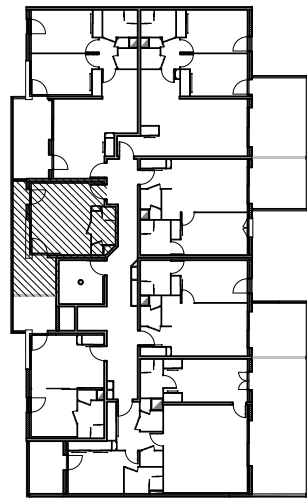

Résidence "Genovese" - Immeuble "Parata"

Des modifications sont susceptibles d'être apportées à ce plan en fonction des nécessités techniques de la réalisation, tant en ce qui concerne les dimensions libres que les équipements. Les surfaces indiquées sont approximatives : les retombées, faux plafonds, canalisations, radiateurs ne sont pas représentés. Le mobilier figurant sur les plans n'est qu'une suggestion d'aménagement.

APPARTEMENT : A2-11
1ER ETAGE

Type 1 pièce T1

Surfaces habitables

Séjour - Cuisine	19,80 m ²
Salle de Bain - WC	4,30 m ²
TOTAL	24,10 m²
Loggia	11,25 m ²