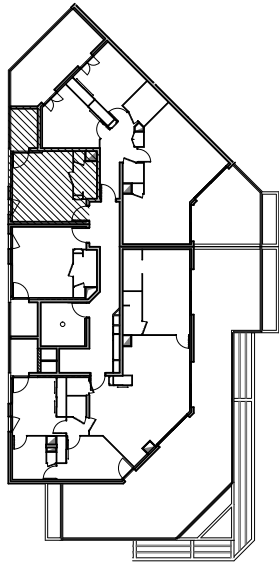

Résidence "Genovese" - Immeuble "Micalona"

Des modifications sont susceptibles d'être apportées à ce plan en fonction des nécessités techniques de la réalisation, tant en ce qui concerne les dimensions libres que les équipements. Les surfaces indiquées sont approximatives : les retombées, faux plafonds, canalisations, radiateurs ne sont pas représentés. Le mobilier figurant sur les plans n'est qu'une suggestion d'aménagement.

APPARTEMENT : A5-52

5EME ETAGE

Type 1 pièce T1 Surfaces habitables

Séjour - Cuisine	19,65 m ²
Salle de Bain - WC	4,15 m ²
TOTAL	23,80 m²
Terrasse	4,65 m ²