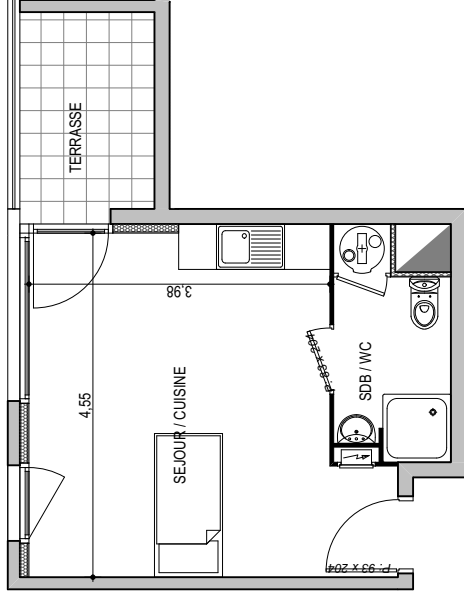

Résidence "Genovese" - Immeuble "Micalona"

Des modifications sont susceptibles d'être apportées à ce plan en fonction des nécessités techniques de la réalisation, tant en ce qui concerne les dimensions libres que les équipements. Les surfaces indiquées sont approximatives : les retombées, faux plafonds, canalisations, radiateurs ne sont pas représentés. Le mobilier figurant sur les plans n'est qu'une suggestion d'aménagement.

APPARTEMENT : A5-52

5EME ETAGE

Type 1 pièce T1 Surfaces habitables

Séjour - Cuisine	19,65 m ²
Salle de Bain - WC	4,15 m ²
TOTAL	23,80 m²
Terrasse	4,65 m ²