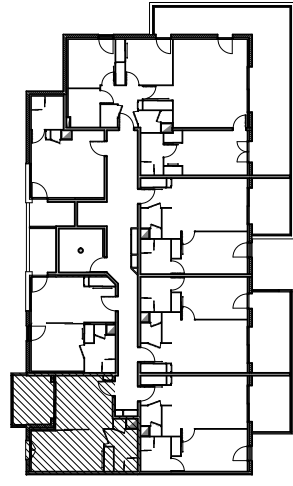

Résidence "Genovese" - Immeuble "Caprióna"

Des modifications sont susceptibles d'être apportées à ce plan en fonction des nécessités techniques de la réalisation, tant en ce qui concerne les dimensions libres que les équipements. Les surfaces indiquées sont approximatives : les retombées, faux plafonds, canalisations, radiateurs ne sont pas représentés. Le mobilier figurant sur les plans n'est qu'une suggestion d'aménagement.

APPARTEMENT : A1-56

5EME ETAGE

Type 1 pièce T1
Surfaces habitables

Séjour - Cuisine - Placard	27,35 m ²
Salle de Bain - WC	5,65 m ²
TOTAL	33,00 m²
Loggia	8,05 m ²