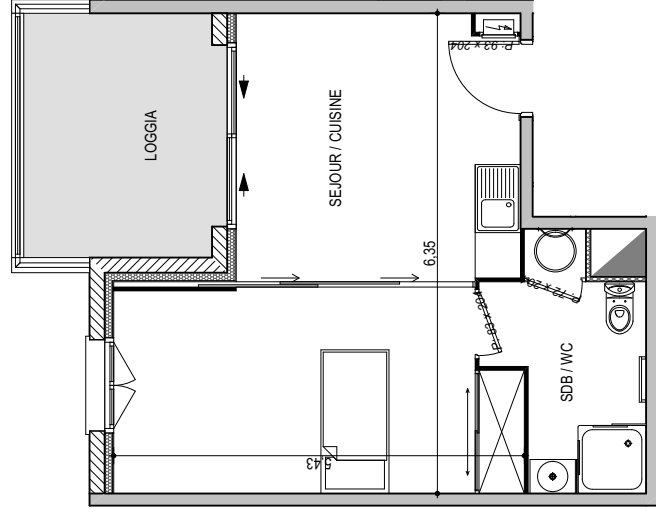

Résidence "Genovese" - Immeuble "Caprióna"

Des modifications sont susceptibles d'être apportées à ce plan en fonction des nécessités techniques de la réalisation, tant en ce qui concerne les dimensions libres que les équipements. Les surfaces indiquées sont approximatives : les retombées, faux plafonds, canalisations, radiateurs ne sont pas représentés. Le mobilier figurant sur les plans n'est qu'une suggestion d'aménagement.

APPARTEMENT : A1-56

5EME ETAGE

Type 1 pièce T1
Surfaces habitables

Séjour - Cuisine - Placard	27,35 m ²
Salle de Bain - WC	5,65 m ²
TOTAL	33,00 m²
Loggia	8,05 m ²