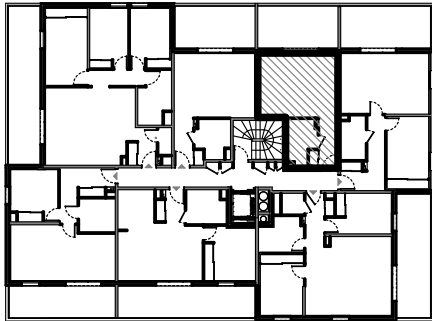

"Les Terrasses du Stiletto" - Batiment B2

Chemin du Stiletto - Ajaccio

Appartement B2-13

T1 R+1

Surfaces habitables

Entrée	5.15 m ²
Séjour/Cuisine	22.65 m ²
Salle d'eau / Wc	5.75 m ²

Total 33.55 m²

Terrasse 14.95 m²

Edition du 1/03/2017

PLAN DE VENTE

Ce plan est susceptible de subir des adaptations en fonction des nécessités techniques lors de la réalisation, notamment pour la position des équipements. Les surfaces et cotes peuvent varier dans la limite contractuelle. Les retombées, faux plafonds, canalisations, radiateurs ne sont pas représentés.