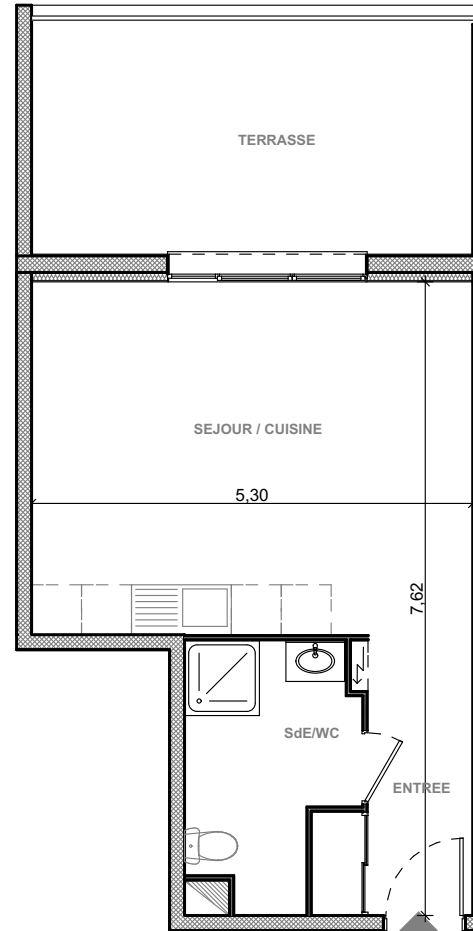

"Les Terrasses du Stiletto" - Batiment B2

Chemin du Stiletto - Ajaccio

Appartement B2-13

T1 R+1

Surfaces habitables

Entrée	5.15 m ²
Séjour/Cuisine	22.65 m ²
Salle d'eau / Wc	5.75 m ²

Total 33.55 m²

Terrasse 14.95 m²

Edition du 1/03/2017

PLAN DE VENTE

Ce plan est susceptible de subir des adaptations en fonction des nécessités techniques lors de la réalisation, notamment pour la position des équipements. Les surfaces et cotes peuvent varier dans la limite contractuelle. Les retombées, faux plafonds, canalisations, radiateurs ne sont pas représentés.