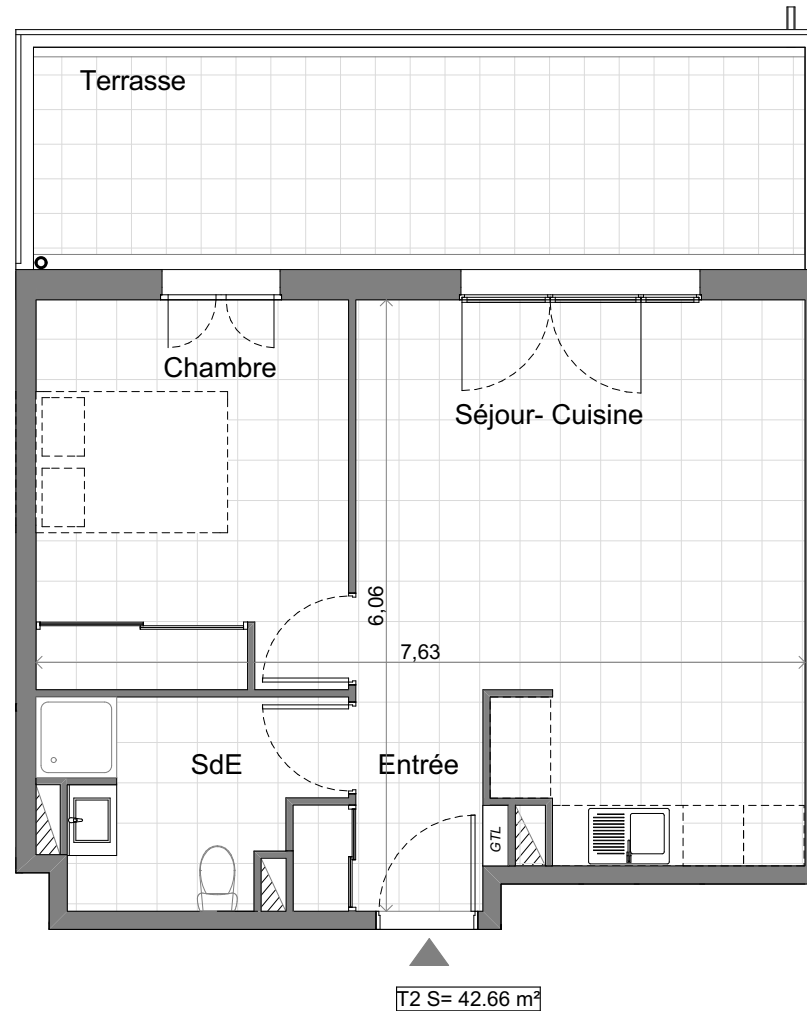

# "Résidence du Stiletto" - Batiment C

Route du Stiletto - Ajaccio

Appartement: C-23  
T2 - Deuxième étage

## Surfaces habitables

Entrée	3.35 m <sup>2</sup>
Séjour-Cuisine	22.26 m <sup>2</sup>
Chambre	11.80 m <sup>2</sup>
Salle d'eau / WC	5.25 m <sup>2</sup>

**Total** 42.66 m<sup>2</sup>

Terrasse 16.87 m<sup>2</sup>

Localisation

**PLAN DE VENTE**