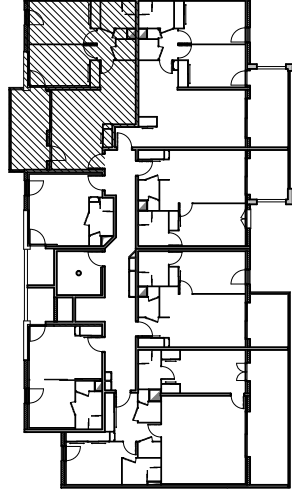

Résidence "Genovese" - Immeuble "Parata"

APPARTEMENT : A2-32

3EME ETAGE

Type 3 pièces T3

Surfaces habitables

Séjour - Cuisine - Placard	28,00 m ²
Dégagement	2,95 m ²
Chambre 1 - Placard	13,05 m ²
Chambre 2 - Placard	12,35 m ²
Salle de Bain	4,15 m ²
WC	1,75 m ²
TOTAL	62,25 m²
Loggia	12,40 m ²