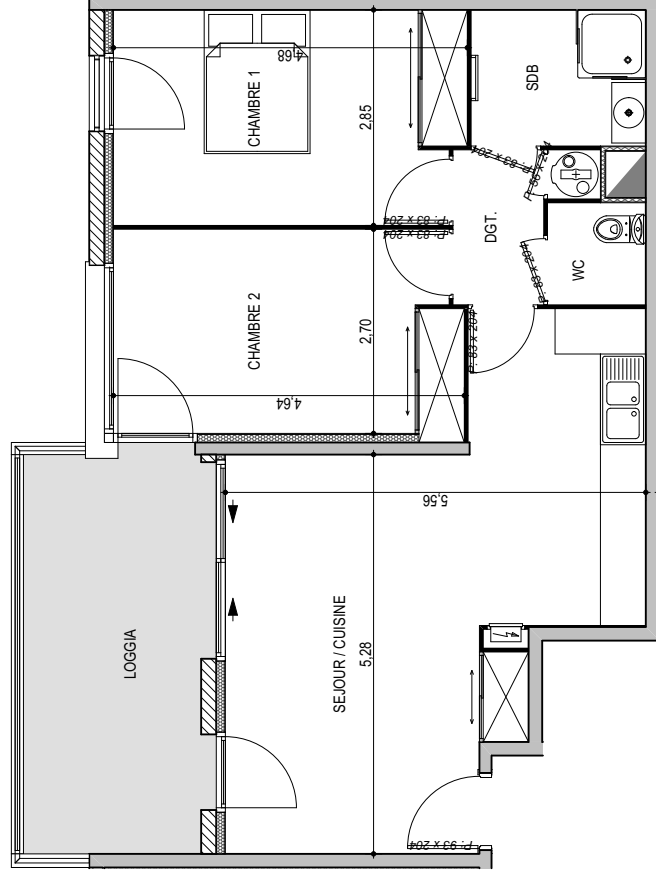

Résidence "Genovese" - Immeuble "Parata"

APPARTEMENT : A2-32

3EME ETAGE

Type 3 pièces T3

Surfaces habitables

Séjour - Cuisine - Placard	28,00 m ²
Dégagement	2,95 m ²
Chambre 1 - Placard	13,05 m ²
Chambre 2 - Placard	12,35 m ²
Salle de Bain	4,15 m ²
WC	1,75 m ²
TOTAL	62,25 m²
Loggia	12,40 m ²