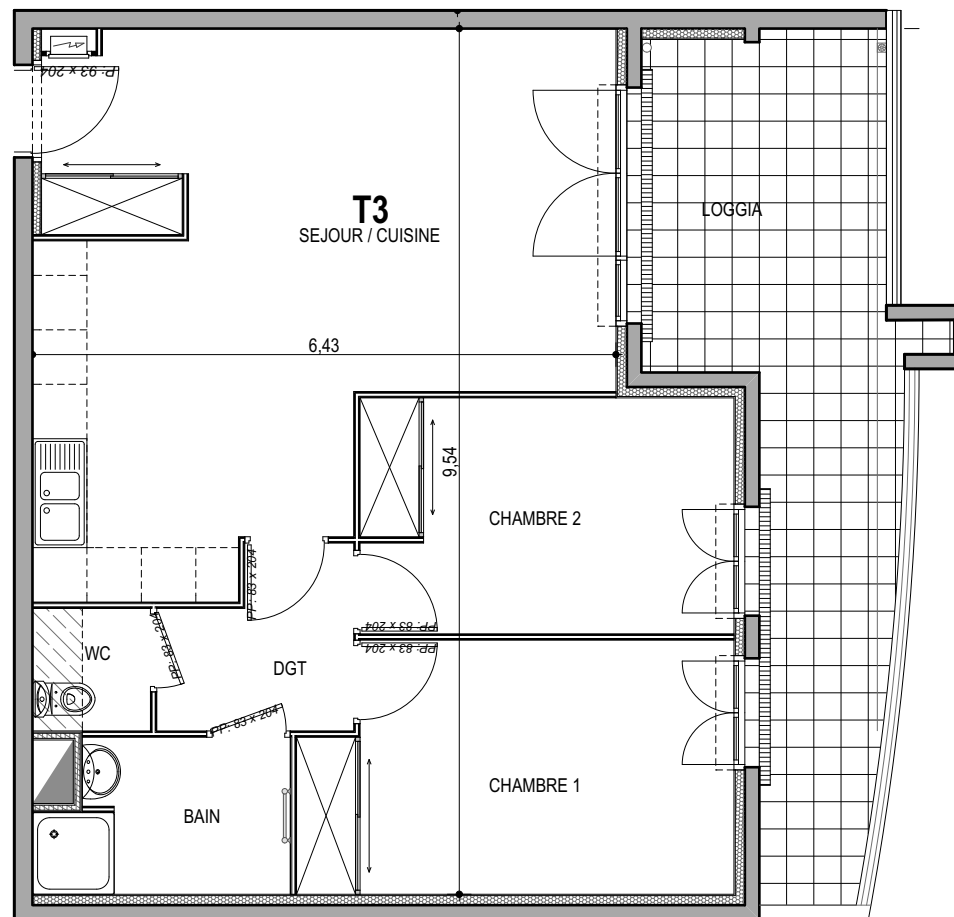

# "CARRE BODICCIONE" - Bat I

Lieu dit Bodiccione - AJACCIO

**Appartement: I-25**  
2ème ETAGE

-T3  
**Surfaces habitables**

Entrée	3.50 m <sup>2</sup>
Séjour/Cuisine	29.10 m <sup>2</sup>
Chambre 1	12.60 m <sup>2</sup>
Chambre 2	10.65 m <sup>2</sup>
Salle de bain	4.50 m <sup>2</sup>
Wc	1.75 m <sup>2</sup>
Dgt	3.80 m <sup>2</sup>

**Total** 65.90 m<sup>2</sup>

Loggia 21.80 m<sup>2</sup>

0m 1m 2m

**PLAN DE VENTE**