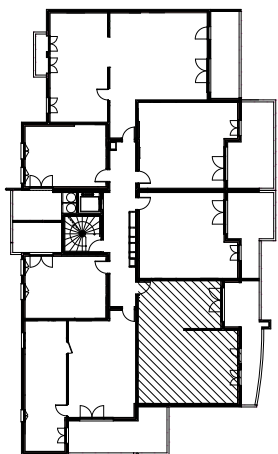

# "CARRE BODICCIONE" - Bat I

Lieu dit Bodiccione - AJACCIO

**Appartement: I-25**  
2ème ETAGE

-T3  
**Surfaces habitables**

Entrée	3.50 m <sup>2</sup>
Séjour/Cuisine	29.10 m <sup>2</sup>
Chambre 1	12.60 m <sup>2</sup>
Chambre 2	10.65 m <sup>2</sup>
Salle de bain	4.50 m <sup>2</sup>
Wc	1.75 m <sup>2</sup>
Dgt	3.80 m <sup>2</sup>

**Total** 65.90 m<sup>2</sup>

Loggia 21.80 m<sup>2</sup>

0m 1m 2m

**PLAN DE VENTE**