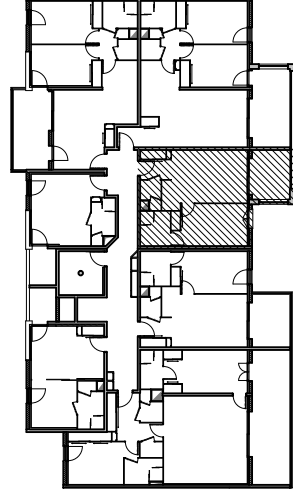

Résidence "Genovese" - Immeuble "Parata"

APPARTEMENT : A2-24

2EME ETAGE

Type 2 pièces T2

Surfaces habitables

Séjour - Cuisine - Placard	22,90 m ²
Chambre - Placard	13,75 m ²
Salle de Bain	4,60 m ²
WC	2,30 m ²
TOTAL	43,55 m²
Loggia	8,20 m ²