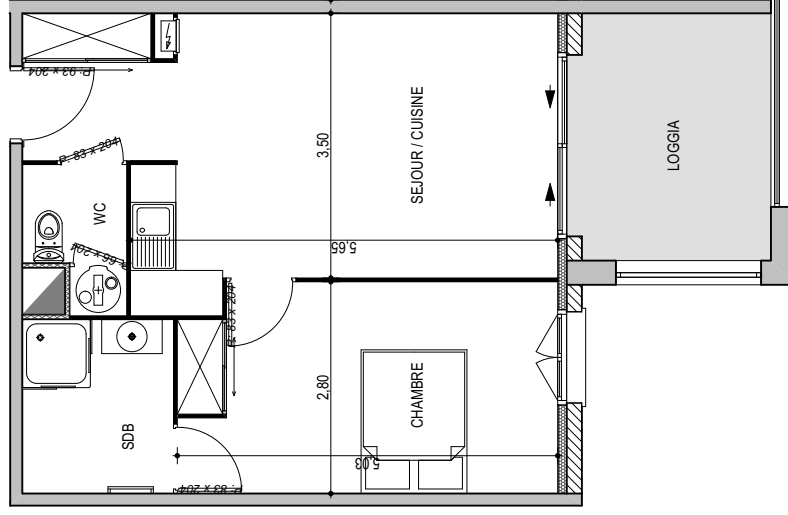

Résidence "Genovese" - Immeuble "Parata"

APPARTEMENT : A2-24

2EME ETAGE

Type 2 pièces T2

Surfaces habitables

Séjour - Cuisine - Placard	22,90 m ²
Chambre - Placard	13,75 m ²
Salle de Bain	4,60 m ²
WC	2,30 m ²
TOTAL	43,55 m²
Loggia	8,20 m ²