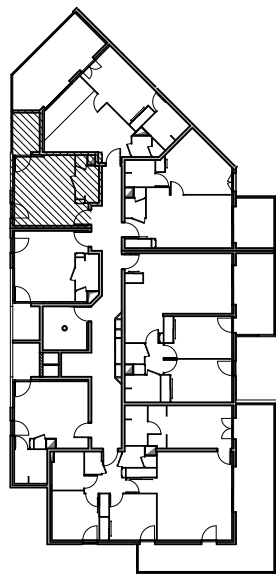

Résidence "Genovese" - Immeuble "Micalona"

Des modifications sont susceptibles d'être apportées à ce plan en fonction des nécessités techniques de la réalisation, tant en ce qui concerne les dimensions libres que les équipements. Les surfaces indiquées sont approximatives : les retombées, faux plafonds, canalisations, radiateurs ne sont pas représentés. Le mobilier figurant sur les plans n'est qu'une suggestion d'aménagement.

APPARTEMENT : A5-42

4EME ETAGE

Type 1 pièce T1 Surfaces habitables

Séjour - Cuisine	19,65 m ²
Salle de Bain - WC	4,15 m ²
TOTAL	23,80 m²
Loggia	4,65 m ²