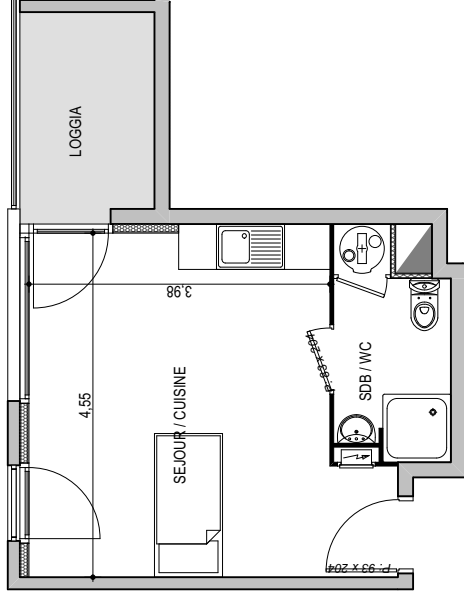

Résidence "Genovese" - Immeuble "Micalona"

Des modifications sont susceptibles d'être apportées à ce plan en fonction des nécessités techniques de la réalisation, tant en ce qui concerne les dimensions libres que les équipements. Les surfaces indiquées sont approximatives : les retombées, faux plafonds, canalisations, radiateurs ne sont pas représentés. Le mobilier figurant sur les plans n'est qu'une suggestion d'aménagement.

APPARTEMENT : A5-42

4EME ETAGE

Type 1 pièce T1 Surfaces habitables

Séjour - Cuisine	19,65 m ²
Salle de Bain - WC	4,15 m ²
TOTAL	23,80 m²
Loggia	4,65 m ²