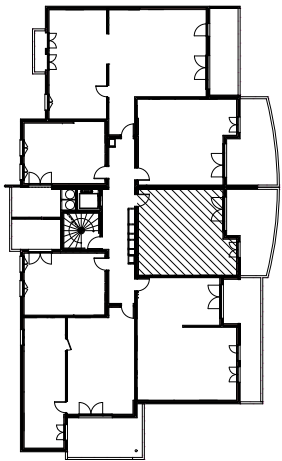

"CARRE BODICCIONE" - Bat I

Lieu dit Bodiccione - AJACCIO

Appartement: I-43

4ème ETAGE

-T2

Surfaces habitables

Séjour/Cuisine	27.65 m ²
Chambre 1	12.60 m ²
Salle de bain/WC	5.45 m ²

Total 45.70 m²

Loggia 21.60 m²

0m 1m 2m

PLAN DE VENTE