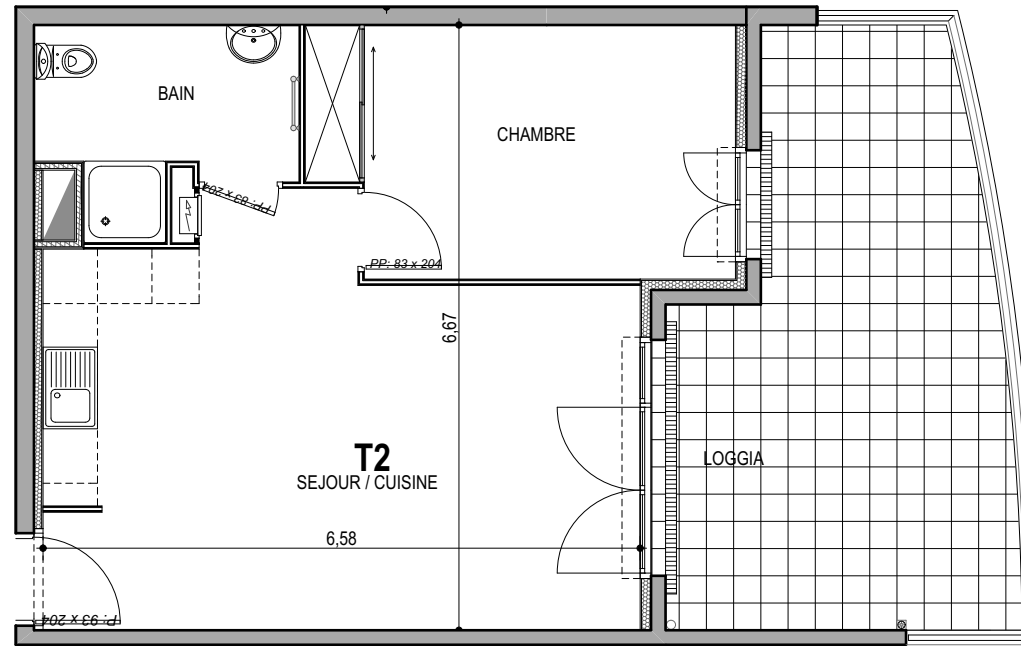

"CARRE BODICCIONE" - Bat I

Lieu dit Bodiccione - AJACCIO

Appartement: I-43

4ème ETAGE

-T2

Surfaces habitables

Séjour/Cuisine	27.65 m ²
Chambre 1	12.60 m ²
Salle de bain/WC	5.45 m ²

Total 45.70 m²

Loggia 21.60 m²

0m 1m 2m

PLAN DE VENTE