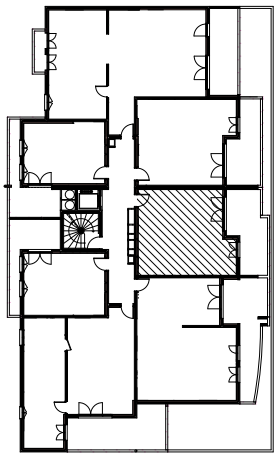

"CARRE BODICCIONE" - Bat I

Lieu dit Bodiccione - AJACCIO

Appartement: I-14

1er ETAGE

- T2

Surfaces habitables

Séjour/Cuisine	27.65 m ²
Chambre 1	12.60 m ²
Salle de bain/WC	5.45 m ²

Total 45.70 m²

Loggia 15.00 m²

0m 1m 2m

PLAN DE VENTE