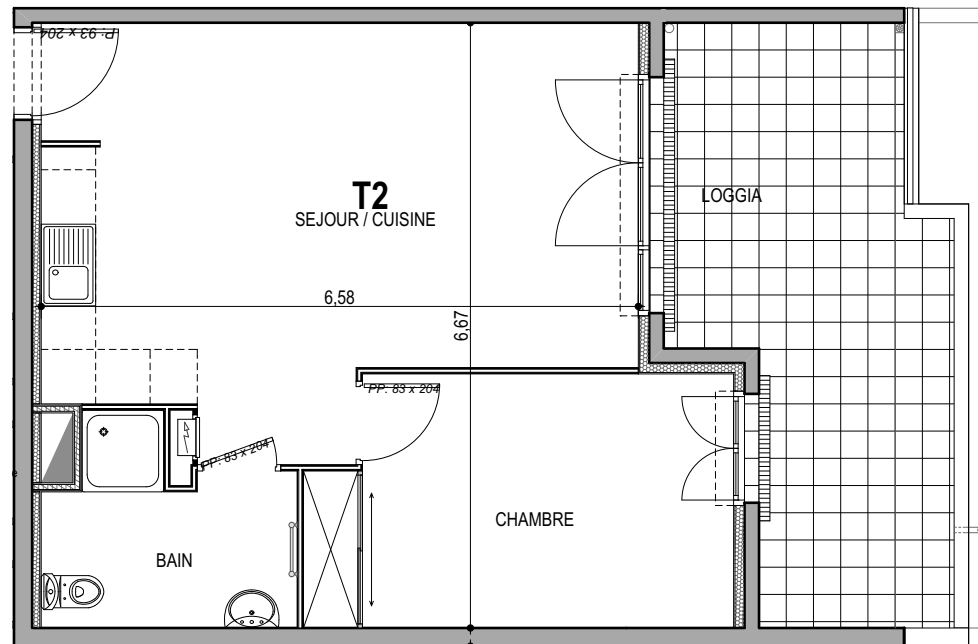

"CARRE BODICCIONE" - Bat I

Lieu dit Bodiccione - AJACCIO

Appartement: I-14

1er ETAGE

- T2

Surfaces habitables

Séjour/Cuisine	27.65 m ²
Chambre 1	12.60 m ²
Salle de bain/WC	5.45 m ²

Total 45.70 m²

Loggia 15.00 m²

0m 1m 2m

PLAN DE VENTE