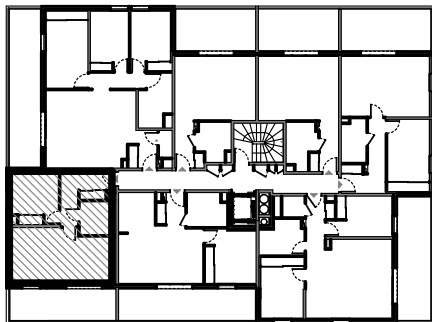

"Les Terrasses du Stiletto" - Batiment B2

Chemin du Stiletto - Ajaccio

Appartement B2-16

T2 R+1

Surfaces habitables

Entrée	5.65 m ²
Séjour/Cuisine	24.95 m ²
Salle d'eau / Wc	5.35 m ²
Chambre	10.65 m ²
Dgt	2.95 m ²

Total **49.55 m²**

Terrasse **15.00 m²**

Edition du 1/03/2017

PLAN DE VENTE