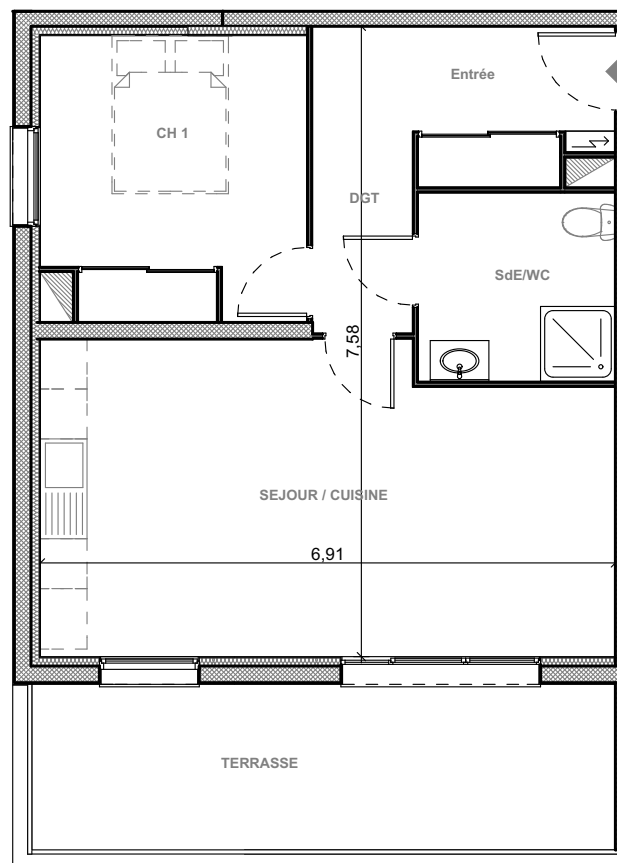

"Les Terrasses du Stiletto" - Batiment B2

Chemin du Stiletto - Ajaccio

Appartement B2-16

T2 R+1

Surfaces habitables

Entrée	5.65 m ²
Séjour/Cuisine	24.95 m ²
Salle d'eau / Wc	5.35 m ²
Chambre	10.65 m ²
Dgt	2.95 m ²

Total **49.55 m²**

Terrasse **15.00 m²**

Edition du 1/03/2017

PLAN DE VENTE