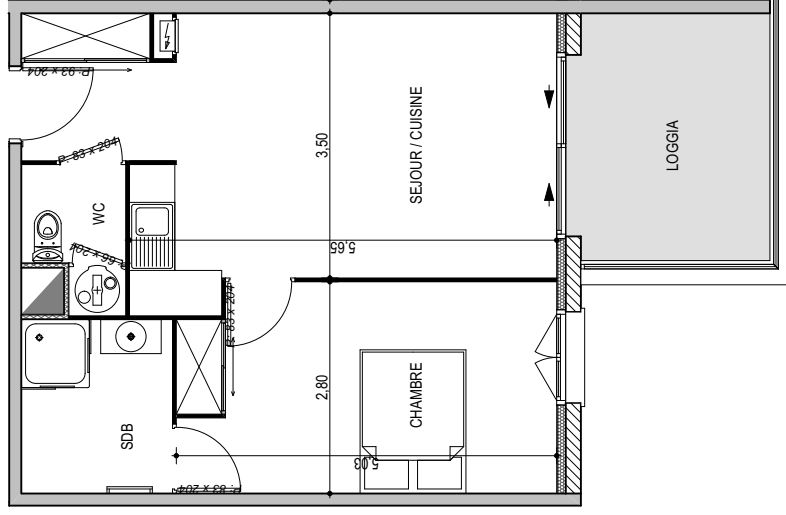

Résidence "Genovese" - Immeuble "Parata"

APPARTEMENT : A2-44
4EME ETAGE

Type 2 pièces T2 Surfaces habitables

Séjour - Cuisine - Placard	22,90 m ²
Chambre - Placard	13,75 m ²
Salle de Bain	4,60 m ²
WC	2,30 m ²
TOTAL	43,55 m²
Loggia	8,20 m ²

Des modifications sont susceptibles d'être apportées à ce plan en fonction des nécessités techniques de la réalisation, tant en ce qui concerne les dimensions libres que les équipements. Les surfaces indiquées sont approximatives : les retombées, faux plafonds, canalisations, radiateurs ne sont pas représentés. Le mobilier figurant sur les plans n'est qu'une suggestion d'aménagement.