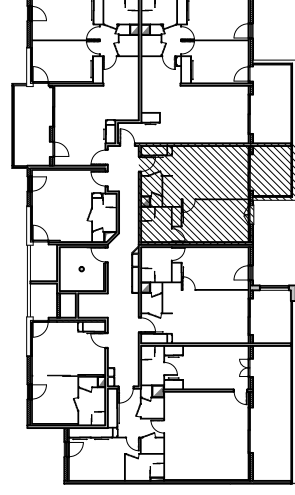

Résidence "Genovese" - Immeuble "Parata"

APPARTEMENT : A2-44
4EME ETAGE

Type 2 pièces T2 Surfaces habitables

Séjour - Cuisine - Placard	22,90 m ²
Chambre - Placard	13,75 m ²
Salle de Bain	4,60 m ²
WC	2,30 m ²
TOTAL	43,55 m²
Loggia	8,20 m ²

Des modifications sont susceptibles d'être apportées à ce plan en fonction des nécessités techniques de la réalisation, tant en ce qui concerne les dimensions libres que les équipements. Les surfaces indiquées sont approximatives : les retombées, faux plafonds, canalisations, radiateurs ne sont pas représentés. Le mobilier figurant sur les plans n'est qu'une suggestion d'aménagement.