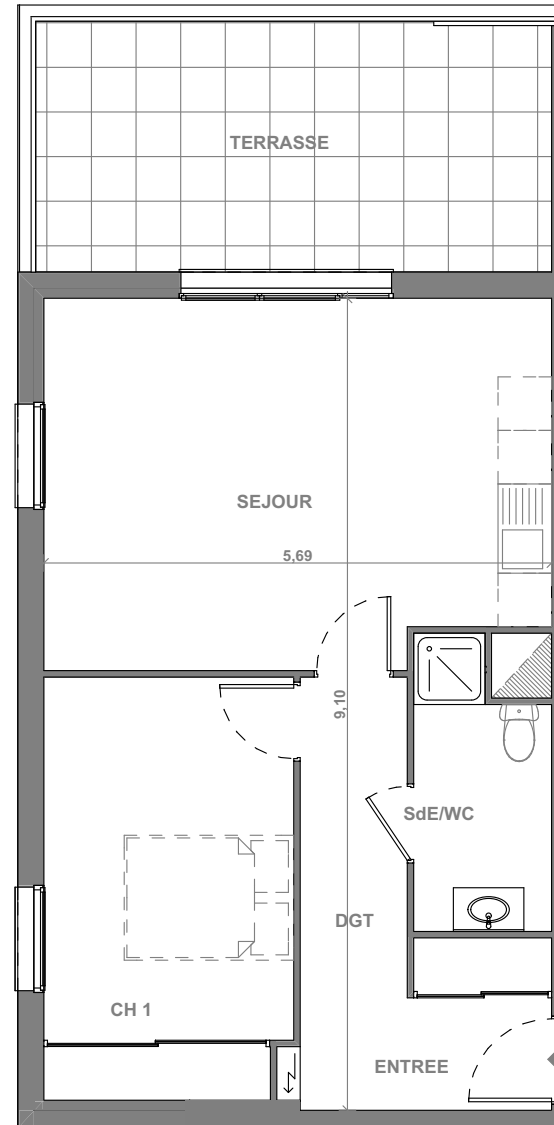

"Les Terrasses du Stiletto" - Batiment B2

Chemin du Stiletto - Ajaccio

Appartement B2-12

T2 R+1

Surfaces habitables

Entrée	4.64 m ²
Séjour/Cuisine	22.95 m ²
Chambre 1	12.98 m ²
Salle d'eau/Wc	4.57 m ²
Dégagement	4.31 m ²

Total **49.45 m²**

Terrasse 16.27 m²

Edition du 28/10/2016

PLAN DE VENTE