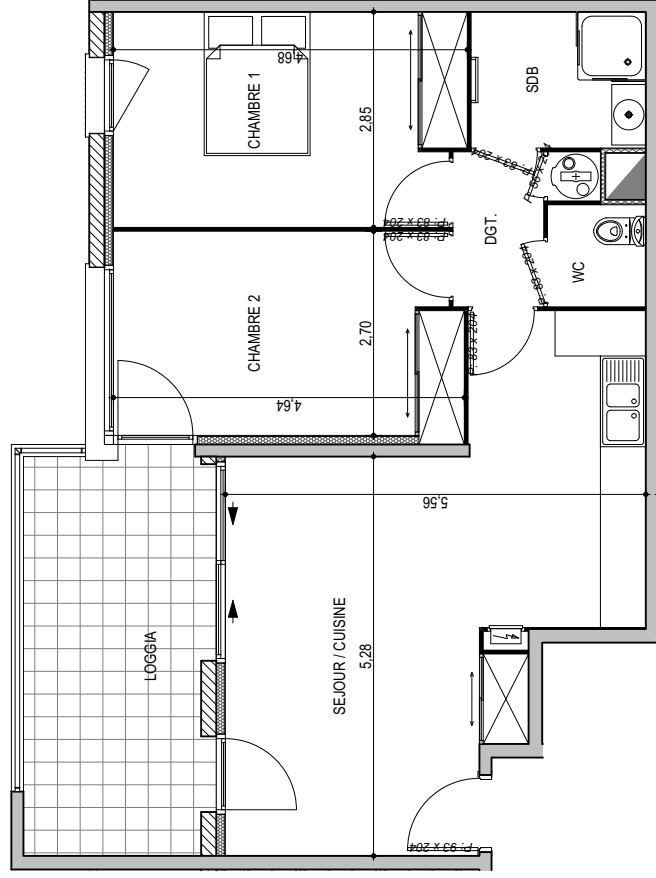

Résidence "Genovese" - Immeuble "Parata"

APPARTEMENT : A2-01

REZ DE CHAUSSEE

Type 3 pièces T3 Surfaces habitables

Séjour - Cuisine - Placard	28,00 m ²
Dégagement	2,95 m ²
Chambre 1 - Placard	13,05 m ²
Chambre 2 - Placard	12,35 m ²
Salle de Bain	4,15 m ²
WC	1,75 m ²
TOTAL	62,25 m²
Loggia	12,40 m ²

Des modifications sont susceptibles d'être apportées à ce plan en fonction des nécessités techniques de la réalisation, tant en ce qui concerne les dimensions libres que les équipements. Les surfaces indiquées sont approximatives : les retombées, faux plafonds, canalisations, radiateurs ne sont pas représentés. Le mobilier figurant sur les plans n'est qu'une suggestion d'aménagement.