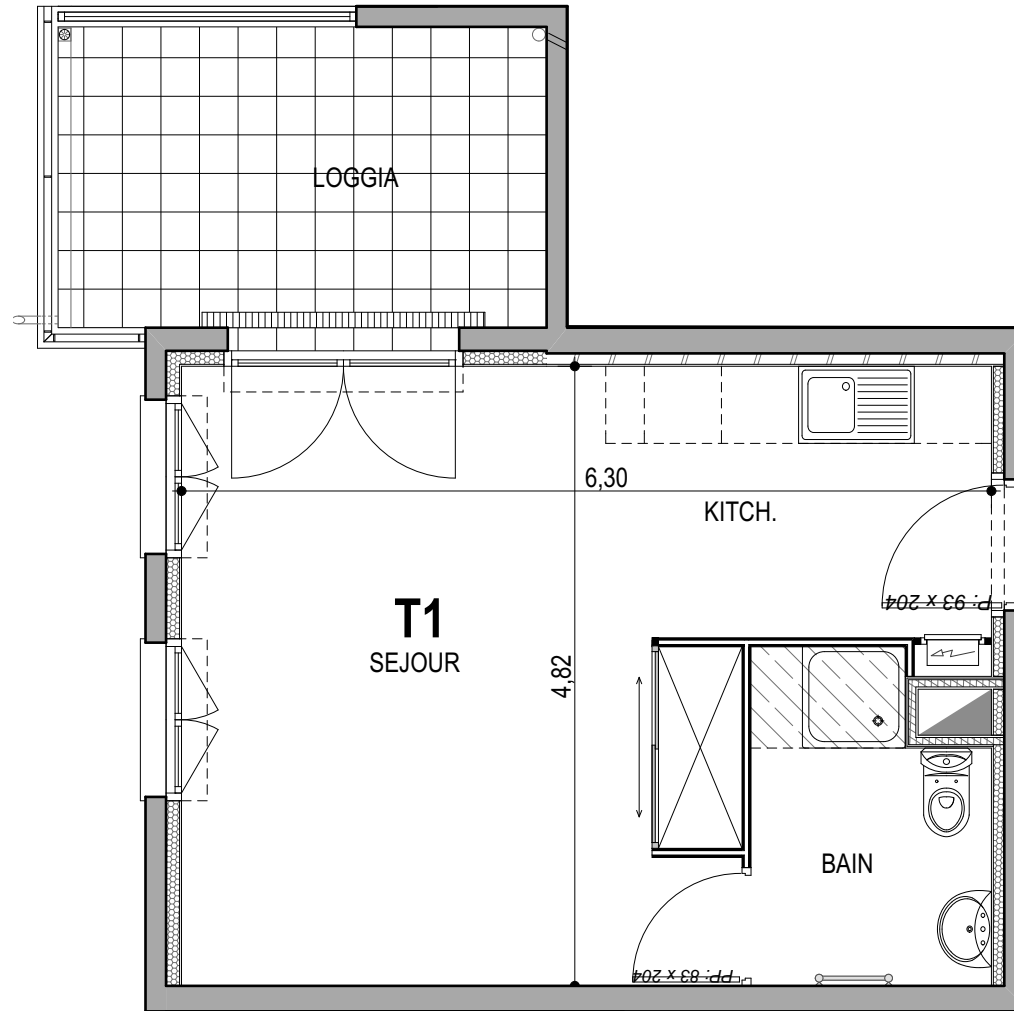

# "CARRE BODICCIONE" - Bat I

Lieu dit Bodiccione - AJACCIO

**Appartement: I-47**

4ème ETAGE

- T1

**Surfaces habitables**

Séjour/Cuisine	25.10 m <sup>2</sup>
Salle de bain	4.35 m <sup>2</sup>

<b>Total</b>	<b>29.45 m<sup>2</sup></b>
--------------	----------------------------

Loggia	9.20 m <sup>2</sup>
--------	---------------------

**PLAN DE VENTE**