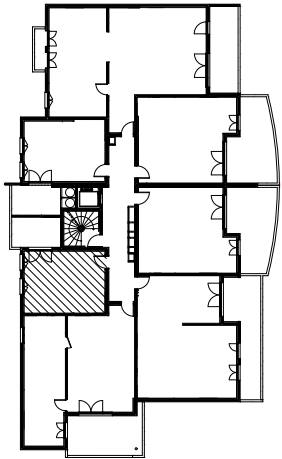

# "CARRE BODICCIONE" - Bat I

Lieu dit Bodiccione - AJACCIO

**Appartement: I-47**

4ème ETAGE

- T1

**Surfaces habitables**

Séjour/Cuisine	25.10 m <sup>2</sup>
Salle de bain	4.35 m <sup>2</sup>

<b>Total</b>	<b>29.45 m<sup>2</sup></b>
--------------	----------------------------

Loggia	9.20 m <sup>2</sup>
--------	---------------------

**PLAN DE VENTE**