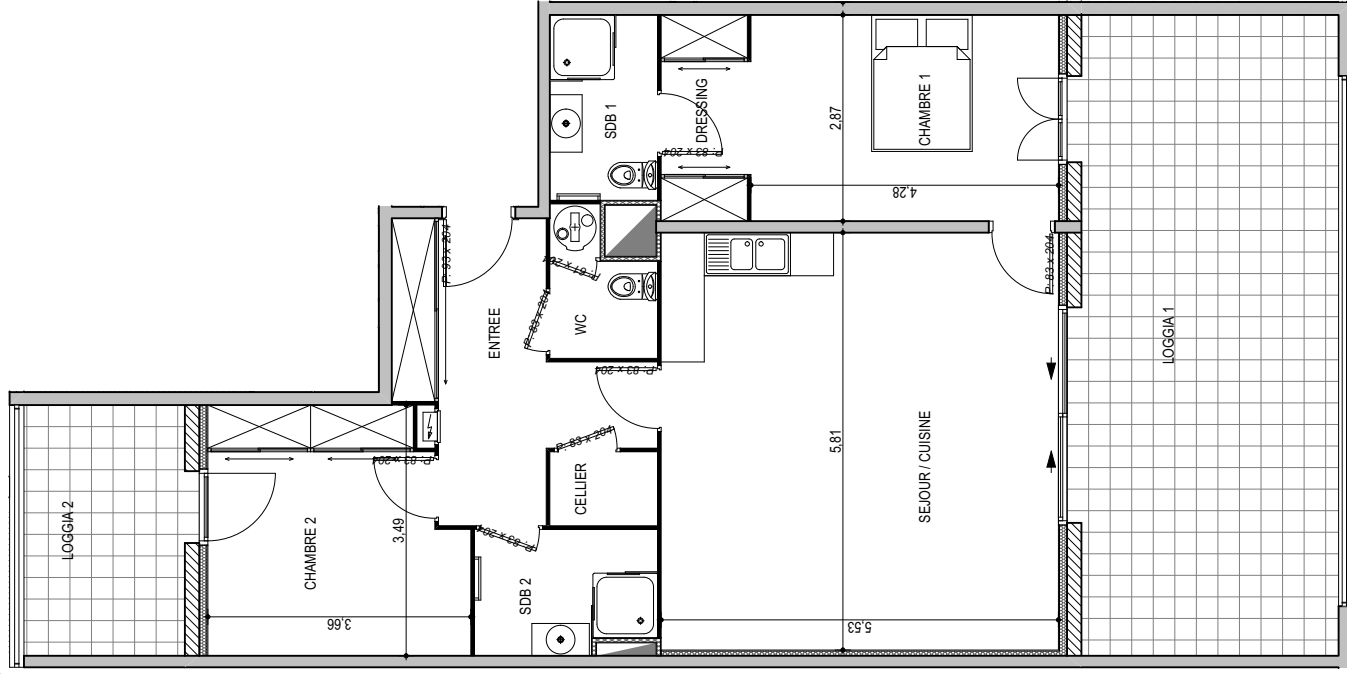

Résidence "Genovese" - Immeuble "Parata"

APPARTEMENT : A2-05

REZ DE CHAUSSEE

Type 3 pièces T3

Surfaces habitables

Entrée - Placard	9,95 m ²
Cellier	1,55 m ²
Séjour - Cuisine	32,15 m ²
Chambre 1	12,35 m ²
Dressing	3,45 m ²
Salle de Bain 1	3,85 m ²
Chambre 2 - Placard	11,70 m ²
Salle de Bain 2	4,25 m ²
WC	2,60 m ²
TOTAL	81,85 m²
Loggia 1	31,95 m ²
Loggia 2	7,80 m ²

Des modifications sont susceptibles d'être apportées à ce plan en fonction des nécessités techniques de la réalisation, tant en ce qui concerne les dimensions libres que les équipements.
Les surfaces indiquées sont approximatives : les retombées, faux plafonds, canalisations, radiateurs ne sont pas représentés. Le mobilier figurant sur les plans n'est qu'une suggestion d'aménagement.