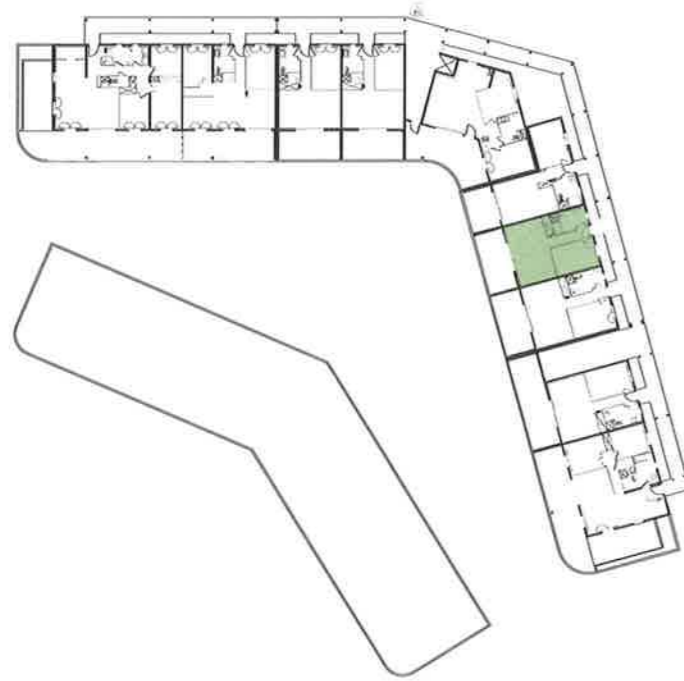

Surfaces privatives :

Terrasse : 16,50 m²
Surface habitable : **44,40 m²**