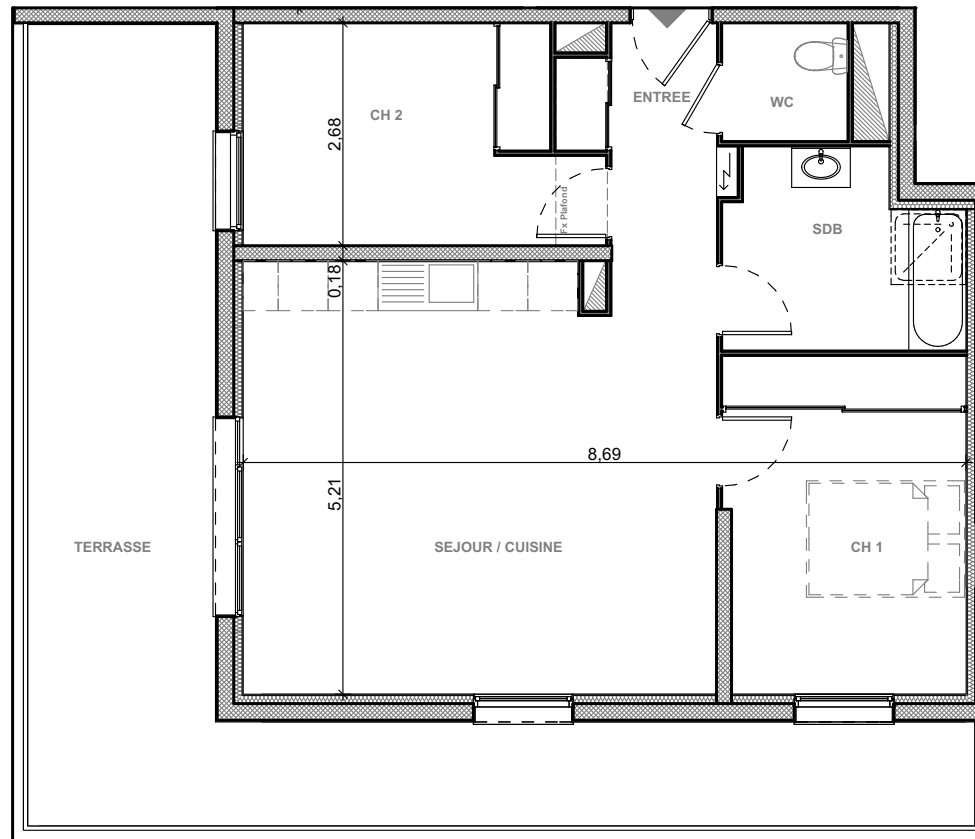

"Les Terrasses du Stiletto" - Batiment B1

Chemin du Stiletto - Ajaccio

Appartement B1-01

T3 RDC

Surfaces habitables

Entrée	4.40 m ²
Séjour/Cuisine	29.55 m ²
Chambre 1	11.45 m ²
Chambre 2	10.45 m ²
Salle de bain	6.35 m ²
wc	2.15 m ²

Total **64.35 m²**

Terrasse 33.20 m²

Edition du 1/03/2017

PLAN DE VENTE