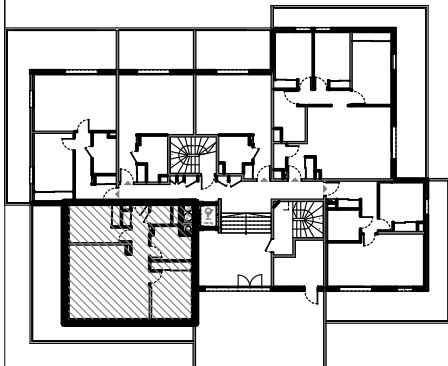

"Les Terrasses du Stiletto" - Batiment B1

Chemin du Stiletto - Ajaccio

Appartement B1-01

T3 RDC

Surfaces habitables

Entrée	4.40 m ²
Séjour/Cuisine	29.55 m ²
Chambre 1	11.45 m ²
Chambre 2	10.45 m ²
Salle de bain	6.35 m ²
wc	2.15 m ²

Total **64.35 m²**

Terrasse 33.20 m²

Edition du 1/03/2017

PLAN DE VENTE