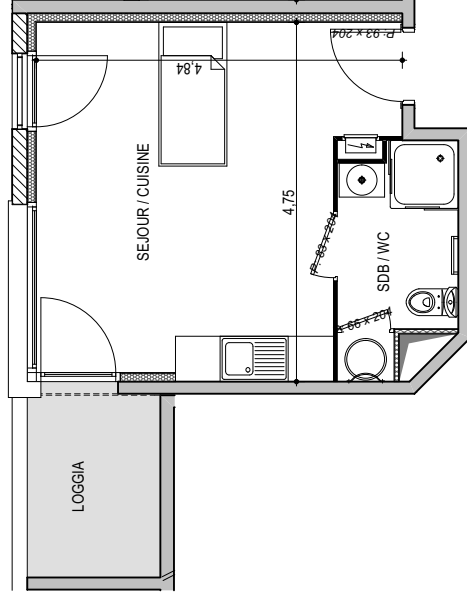

Résidence "Genovese" - Immeuble "Parata"

Des modifications sont susceptibles d'être apportées à ce plan en fonction des nécessités techniques de la réalisation, tant en ce qui concerne les dimensions libres que les équipements. Les surfaces indiquées sont approximatives : les retombées, faux plafonds, canalisations, radiateurs ne sont pas représentés. Le mobilier figurant sur les plans n'est qu'une suggestion d'aménagement.

APPARTEMENT : A2-21
2EME ETAGE

Type 1 pièce T1
Surfaces habitables

Séjour - Cuisine	19,80 m ²
Salle de Bain - WC	4,30 m ²
TOTAL	24,10 m²
Loggia	4,30 m ²