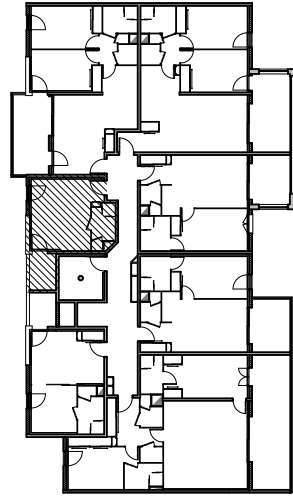

Résidence "Genovese" - Immeuble "Parata"

Des modifications sont susceptibles d'être apportées à ce plan en fonction des nécessités techniques de la réalisation, tant en ce qui concerne les dimensions libres que les équipements. Les surfaces indiquées sont approximatives : les retombées, faux plafonds, canalisations, radiateurs ne sont pas représentés. Le mobilier figurant sur les plans n'est qu'une suggestion d'aménagement.

APPARTEMENT : A2-21
2EME ETAGE

Type 1 pièce T1
Surfaces habitables

Séjour - Cuisine	19,80 m ²
Salle de Bain - WC	4,30 m ²
TOTAL	24,10 m²
Loggia	4,30 m ²