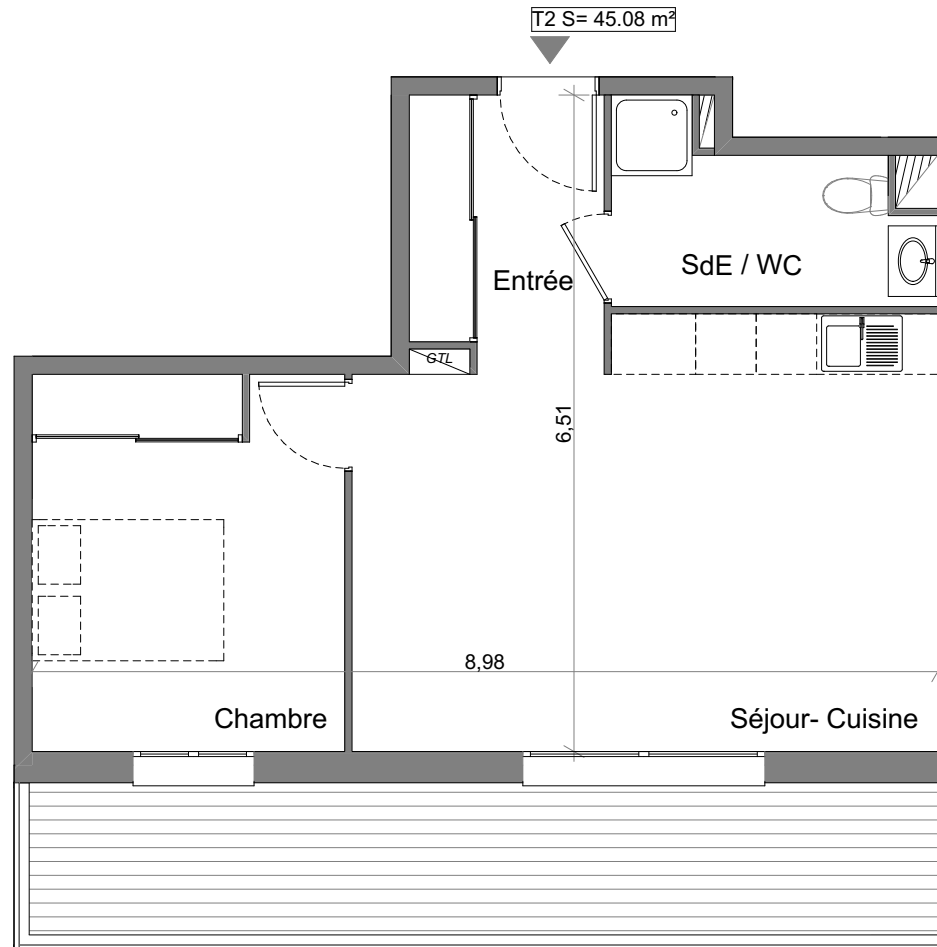

# "Résidence du Stiletto" - Batiment G

Route du Stiletto - Ajaccio

Appartement: G-01  
T2 - Rez - de - Chaussée

## Surfaces habitables

|                  |                      |
|------------------|----------------------|
| Entrée           | 4.97 m <sup>2</sup>  |
| Séjour- Cuisine  | 23.67 m <sup>2</sup> |
| Chambre          | 11.40 m <sup>2</sup> |
| Salle d'eau / WC | 5.04 m <sup>2</sup>  |

**Total** 45.08 m<sup>2</sup>

Terrasse 13.59 m<sup>2</sup>

**PLAN DE VENTE**

Ce plan est susceptible de subir des adaptations en fonction des nécessités techniques lors de la réalisation, notamment pour la position des équipements. Les surfaces et cotes peuvent varier dans la limite contractuelle. Les retombées, faux plafonds, canalisations, radiateurs ne sont pas représentés.