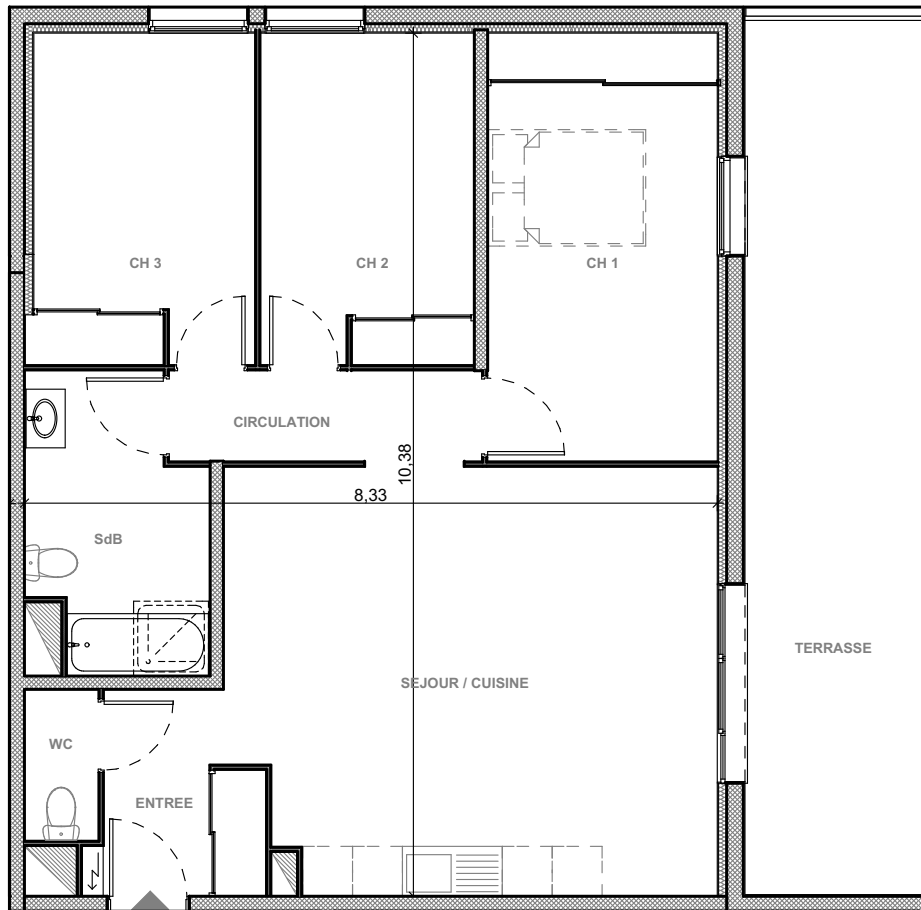

"Les Terrasses du Stiletto" - Batiment B1

Chemin du Stiletto - Ajaccio

Appartement B1-15

T4 R+1

Surfaces habitables

| | |
|-------------------|----------------------|
| Entrée | 4.05 m ² |
| Séjour/Cuisine | 29.80 m ² |
| Chambre 1 | 14.00 m ² |
| Chambre 2 | 10.10 m ² |
| Chambre 3 | 10.50 m ² |
| Salle de bain/ Wc | 7.05 m ² |
| Wc | 1.60 m ² |
| Dgt | 4.10 m ² |

Total **81.20m²**

Terrasse 22.95 m²

Edition du 1/03/2017

PLAN DE VENTE