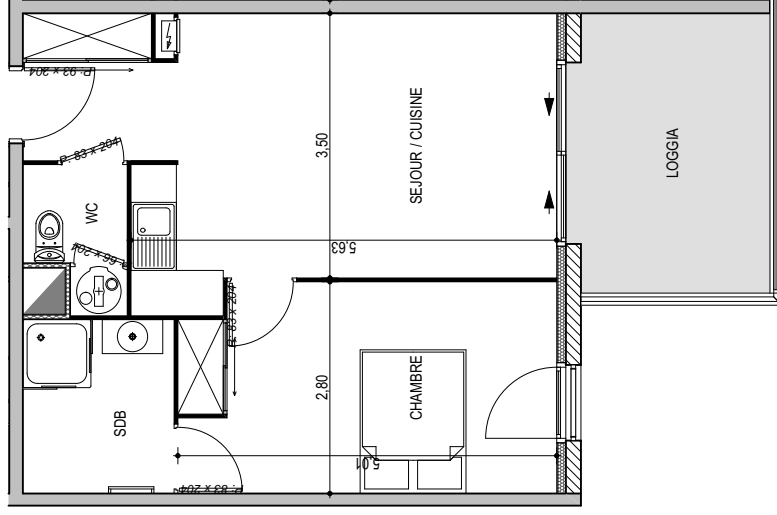

Résidence "Genovese" - Immeuble "Capriosa"

APPARTEMENT : A1-35

3EME ETAGE

Type 2 pièces T2 Surfaces habitables

Séjour - Cuisine - Placard	22,85 m ²
Chambre - Placard	13,65 m ²
Salle de Bain	4,60 m ²
WC	2,30 m ²
TOTAL	43,40 m²
Loggia	9,25 m ²

Des modifications sont susceptibles d'être apportées à ce plan en fonction des nécessités techniques de la réalisation, tant en ce qui concerne les dimensions libres que les équipements.
Les surfaces indiquées sont approximatives : les retombées, faux plafonds, canalisations, radiateurs ne sont pas représentés. Le mobilier figurant sur les plans n'est qu'une suggestion d'aménagement.