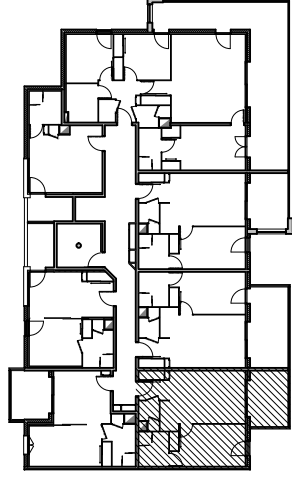

Résidence "Genovese" - Immeuble "Capriosa"

APPARTEMENT : A1-35

3EME ETAGE

Type 2 pièces T2 Surfaces habitables

Séjour - Cuisine - Placard	22,85 m ²
Chambre - Placard	13,65 m ²
Salle de Bain	4,60 m ²
WC	2,30 m ²
TOTAL	43,40 m²
Loggia	9,25 m ²

Des modifications sont susceptibles d'être apportées à ce plan en fonction des nécessités techniques de la réalisation, tant en ce qui concerne les dimensions libres que les équipements.
Les surfaces indiquées sont approximatives : les retombées, faux plafonds, canalisations, radiateurs ne sont pas représentés. Le mobilier figurant sur les plans n'est qu'une suggestion d'aménagement.