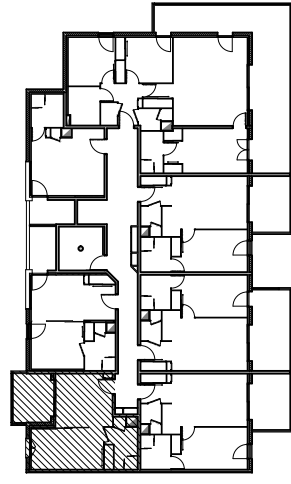

Résidence "Genovese" - Immeuble "Caprióna"

Des modifications sont susceptibles d'être apportées à ce plan en fonction des nécessités techniques de la réalisation, tant en ce qui concerne les dimensions libres que les équipements. Les surfaces indiquées sont approximatives : les retombées, faux plafonds, canalisations, radiateurs ne sont pas représentés. Le mobilier figurant sur les plans n'est qu'une suggestion d'aménagement.

APPARTEMENT : A1-26

2EME ETAGE

Type 1 pièce T1
Surfaces habitables

Séjour - Cuisine - Placard	27,35 m ²
Salle de Bain - WC	5,65 m ²
TOTAL	33,00 m²
Loggia	8,05 m ²