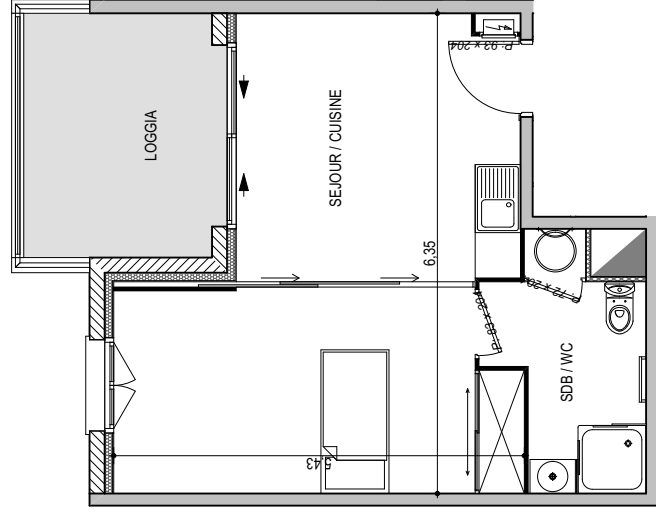

Résidence "Genovese" - Immeuble "Caprióna"

Des modifications sont susceptibles d'être apportées à ce plan en fonction des nécessités techniques de la réalisation, tant en ce qui concerne les dimensions libres que les équipements. Les surfaces indiquées sont approximatives : les retombées, faux plafonds, canalisations, radiateurs ne sont pas représentés. Le mobilier figurant sur les plans n'est qu'une suggestion d'aménagement.

APPARTEMENT : A1-26

2EME ETAGE

Type 1 pièce T1
Surfaces habitables

Séjour - Cuisine - Placard	27,35 m ²
Salle de Bain - WC	5,65 m ²
TOTAL	33,00 m²
Loggia	8,05 m ²