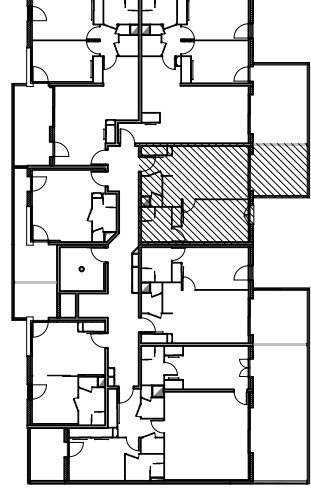

# Résidence "Genovese" - Immeuble "Parata"

## APPARTEMENT : A2-14 1ER ETAGE

Type 2 pièces T2 Surfaces habitables	
Séjour - Cuisine - Placard	22,90 m <sup>2</sup>
Chambre - Placard	13,75 m <sup>2</sup>
Salle de Bain	4,60 m <sup>2</sup>
WC	2,30 m <sup>2</sup>
<b>TOTAL</b>	<b>43,55 m<sup>2</sup></b>
Loggia	11,70 m <sup>2</sup>

Des modifications sont susceptibles d'être apportées à ce plan en fonction des nécessités techniques de la réalisation, tant en ce qui concerne les dimensions libres que les équipements. Les surfaces indiquées sont approximatives : les retombées, faux plafonds, canalisations, radiateurs ne sont pas représentés. Le mobilier figurant sur les plans n'est qu'une suggestion d'aménagement.