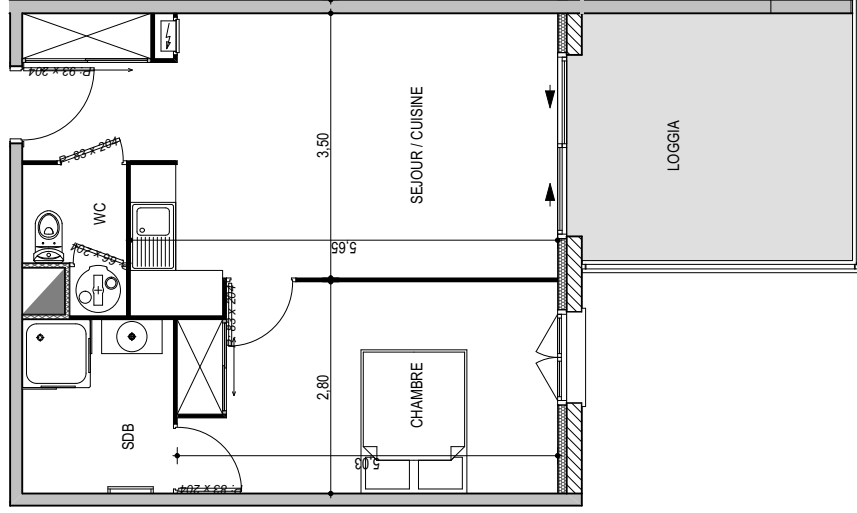

## APPARTEMENT : A2-14 1ER ETAGE

Type 2 pièces T2 Surfaces habitables	
Séjour - Cuisine - Placard	22,90 m <sup>2</sup>
Chambre - Placard	13,75 m <sup>2</sup>
Salle de Bain	4,60 m <sup>2</sup>
WC	2,30 m <sup>2</sup>
<b>TOTAL</b>	<b>43,55 m<sup>2</sup></b>
Loggia	11,70 m <sup>2</sup>

Des modifications sont susceptibles d'être apportées à ce plan en fonction des nécessités techniques de la réalisation, tant en ce qui concerne les dimensions libres que les équipements. Les surfaces indiquées sont approximatives : les retombées, faux plafonds, canalisations, radiateurs ne sont pas représentés. Le mobilier figurant sur les plans n'est qu'une suggestion d'aménagement.