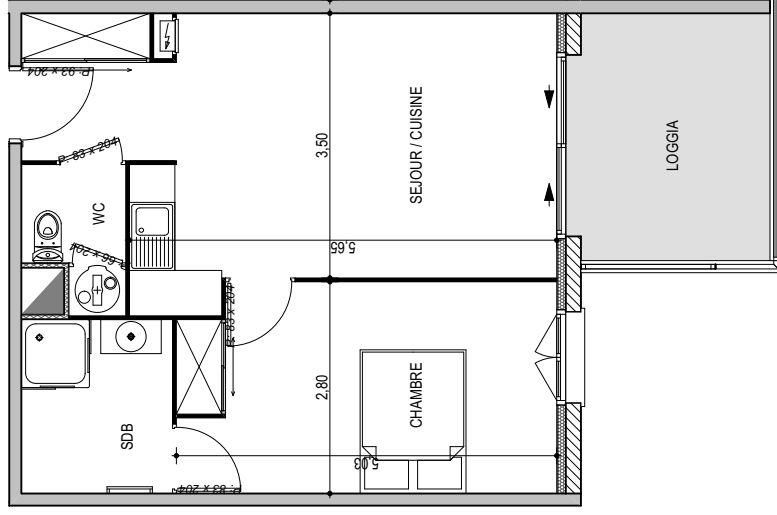

Résidence "Genovese" - Immeuble "Parata"

Des modifications sont susceptibles d'être apportées à ce plan en fonction des nécessités techniques de la réalisation, tant en ce qui concerne les dimensions libres que les équipements. Les surfaces indiquées sont approximatives : les retombées, faux plafonds, canalisations, radiateurs ne sont pas représentés. Le mobilier figurant sur les plans n'est qu'une suggestion d'aménagement.

APPARTEMENT : A2-54

5EME ETAGE

Type 2 pièces T2 Surfaces habitables

Séjour - Cuisine - Placard	22,90 m ²
Chambre - Placard	13,75 m ²
Salle de Bain	4,60 m ²
WC	2,30 m ²
TOTAL	43,55 m²
Loggia	8,20 m ²