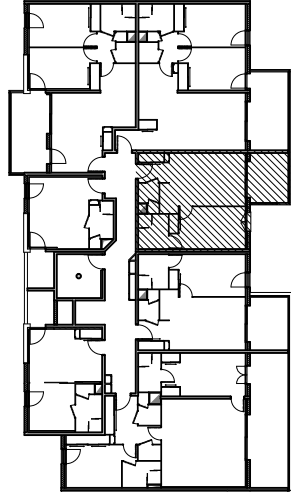

Résidence "Genovese" - Immeuble "Parata"

Des modifications sont susceptibles d'être apportées à ce plan en fonction des nécessités techniques de la réalisation, tant en ce qui concerne les dimensions libres que les équipements. Les surfaces indiquées sont approximatives : les retombées, faux plafonds, canalisations, radiateurs ne sont pas représentés. Le mobilier figurant sur les plans n'est qu'une suggestion d'aménagement.

APPARTEMENT : A2-54

5EME ETAGE

Type 2 pièces T2 Surfaces habitables

Séjour - Cuisine - Placard	22,90 m ²
Chambre - Placard	13,75 m ²
Salle de Bain	4,60 m ²
WC	2,30 m ²
TOTAL	43,55 m²
Loggia	8,20 m ²