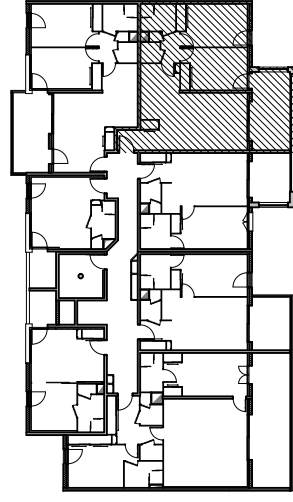

# Résidence "Genovese" - Immeuble "Parata"

## APPARTEMENT : A2-23

2EME ETAGE

### Type 3 pièces T3

Surfaces habitables

Entrée - Placard	4,45 m <sup>2</sup>
Séjour - Cuisine	29,15 m <sup>2</sup>
Dégagement	3,05 m <sup>2</sup>
Chambre 1 - Placard	13,05 m <sup>2</sup>
Chambre 2 - Placard	12,40 m <sup>2</sup>
Salle de Bain	4,20 m <sup>2</sup>
WC	1,75 m <sup>2</sup>
<b>TOTAL</b>	<b>68,05 m<sup>2</sup></b>
Loggia	12,95 m <sup>2</sup>