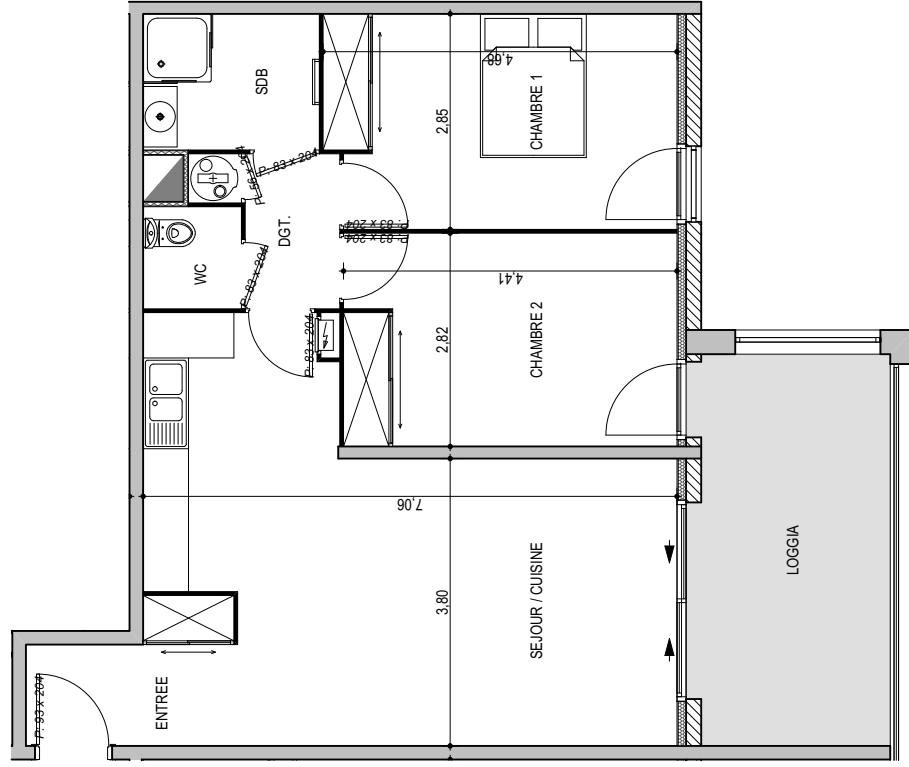

# Résidence "Genovese" - Immeuble "Parata"

## APPARTEMENT : A2-23

2EME ETAGE

### Type 3 pièces T3

Surfaces habitables

Entrée - Placard	4,45 m <sup>2</sup>
Séjour - Cuisine	29,15 m <sup>2</sup>
Dégagement	3,05 m <sup>2</sup>
Chambre 1 - Placard	13,05 m <sup>2</sup>
Chambre 2 - Placard	12,40 m <sup>2</sup>
Salle de Bain	4,20 m <sup>2</sup>
WC	1,75 m <sup>2</sup>
<b>TOTAL</b>	<b>68,05 m<sup>2</sup></b>
Loggia	12,95 m <sup>2</sup>