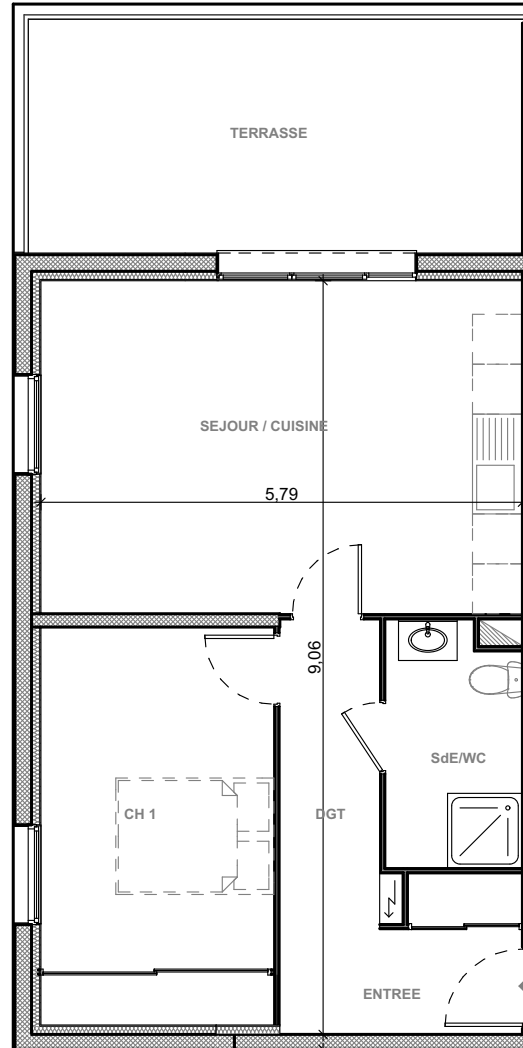

## Appartement B1-22

T2 R+2

### Surfaces habitables

Entrée	4.70 m <sup>2</sup>
Séjour/Cuisine	23.20 m <sup>2</sup>
Chambre	13.20 m <sup>2</sup>
Salle d'eau / Wc	4.65 m <sup>2</sup>
Dgt	4.45 m <sup>2</sup>

**Total** 50.20 m<sup>2</sup>

Terrasse 16.70 m<sup>2</sup>

Edition du 1/03/2017

**PLAN DE VENTE**