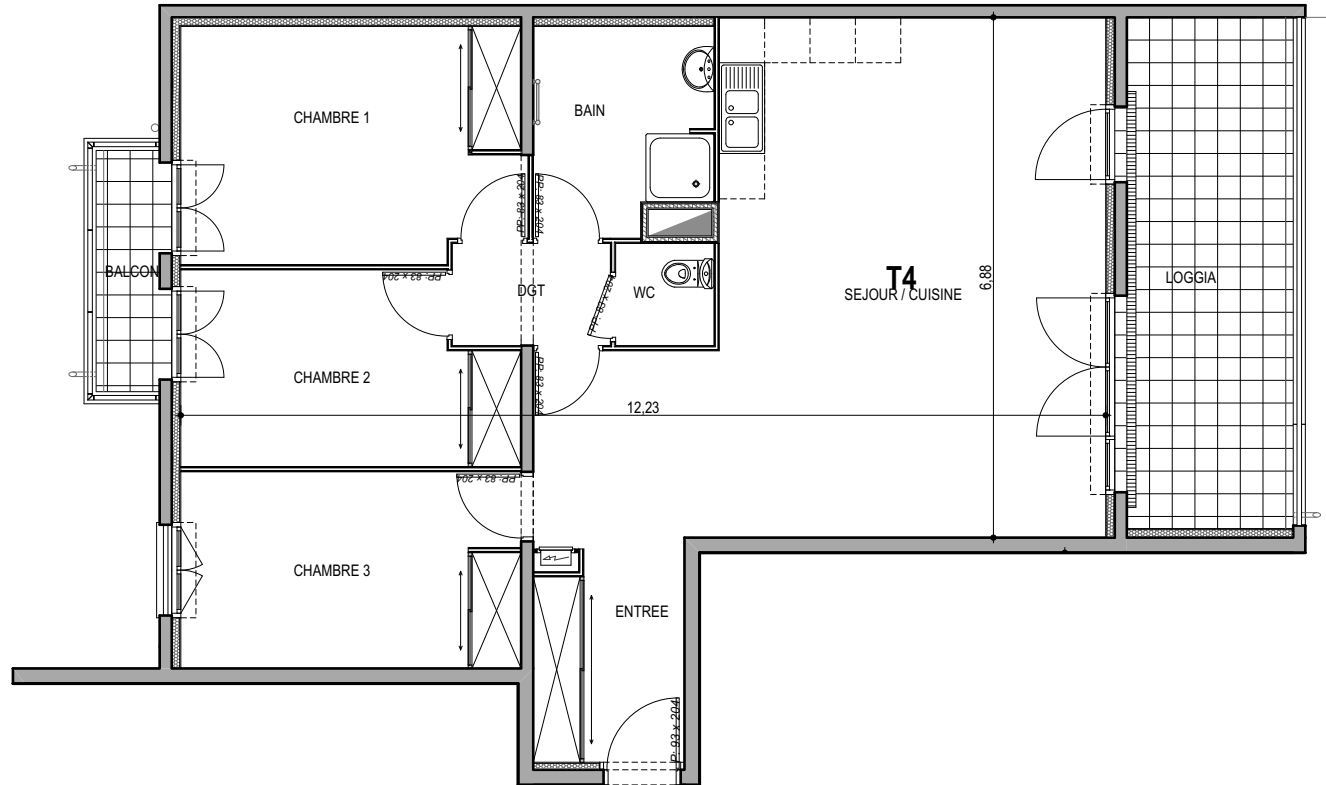

"CARRE BODICCIONE" - Bat I

Lieu dit Bodiccione - AJACCIO

Appartement: I-42

4ème ETAGE

-T4

Surfaces habitables

Entrée	5.30 m ²
Séjour/Cuisine	41.70 m ²
Chambre 1	13.75 m ²
Chambre 2	10.50 m ²
Chambre 3	11.50 m ²
Salle de bain	6.20 m ²
WC	1.75 m ²
Dgt	2.80 m ²

Total 93.50 m²

Loggia	15.40 m ²
Balcon	3.05 m ²

0m 1m 2m

PLAN DE VENTE