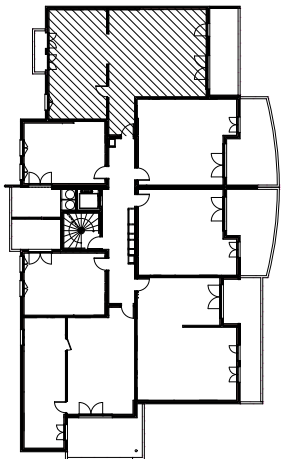

"CARRE BODICCIONE" - Bat I

Lieu dit Bodiccione - AJACCIO

Appartement: I-42

4ème ETAGE

-T4

Surfaces habitables

Entrée	5.30 m ²
Séjour/Cuisine	41.70 m ²
Chambre 1	13.75 m ²
Chambre 2	10.50 m ²
Chambre 3	11.50 m ²
Salle de bain	6.20 m ²
WC	1.75 m ²
Dgt	2.80 m ²

Total 93.50 m²

Loggia	15.40 m ²
Balcon	3.05 m ²

0m 1m 2m

PLAN DE VENTE