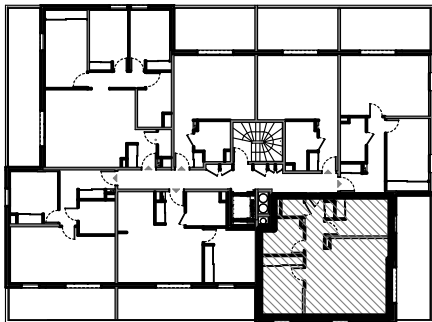

"Les Terrasses du Stiletto" - Batiment B2

Chemin du Stiletto - Ajaccio

Appartement B2-31

T3 R+3

Surfaces habitables

Entrée	4.40 m ²
Séjour/Cuisine	29.55 m ²
Chambre 1	11.50 m ²
Chambre 2	10.45 m ²
Salle de bain	6.40 m ²
wc	2.10 m ²

Total **64.40 m²**

Terrasse **18.55 m²**

Edition du 1/03/2017

PLAN DE VENTE