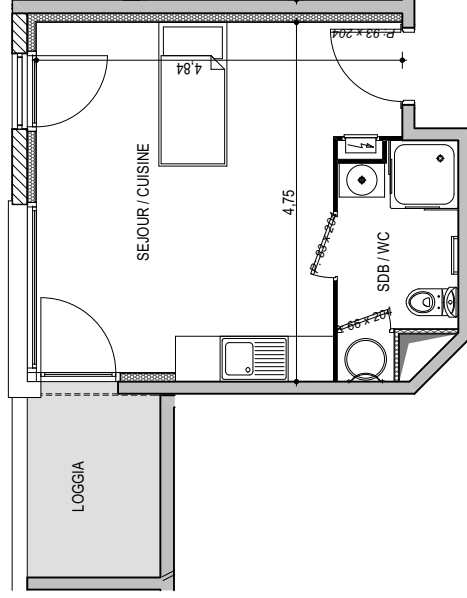

Résidence "Genovese" - Immeuble "Parata"

Des modifications sont susceptibles d'être apportées à ce plan en fonction des nécessités techniques de la réalisation, tant en ce qui concerne les dimensions libres que les équipements. Les surfaces indiquées sont approximatives : les retombées, faux plafonds, canalisations, radiateurs ne sont pas représentés. Le mobilier figurant sur les plans n'est qu'une suggestion d'aménagement.

APPARTEMENT : A2-31
3EME ETAGE

Type 1 pièce T1

Surfaces habitables

Séjour - Cuisine	19,80 m ²
Salle de Bain - WC	4,30 m ²
TOTAL	24,10 m²
Loggia	4,30 m ²