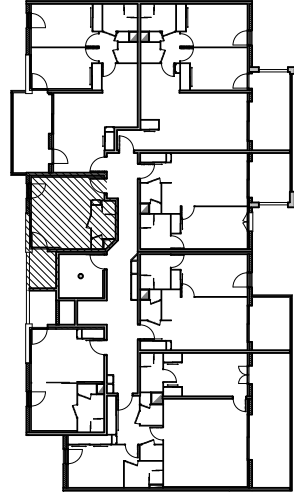

Résidence "Genovese" - Immeuble "Parata"

Des modifications sont susceptibles d'être apportées à ce plan en fonction des nécessités techniques de la réalisation, tant en ce qui concerne les dimensions libres que les équipements. Les surfaces indiquées sont approximatives : les retombées, faux plafonds, canalisations, radiateurs ne sont pas représentés. Le mobilier figurant sur les plans n'est qu'une suggestion d'aménagement.

APPARTEMENT : A2-31
3EME ETAGE

Type 1 pièce T1

Surfaces habitables

Séjour - Cuisine	19,80 m ²
Salle de Bain - WC	4,30 m ²
TOTAL	24,10 m²
Loggia	4,30 m ²