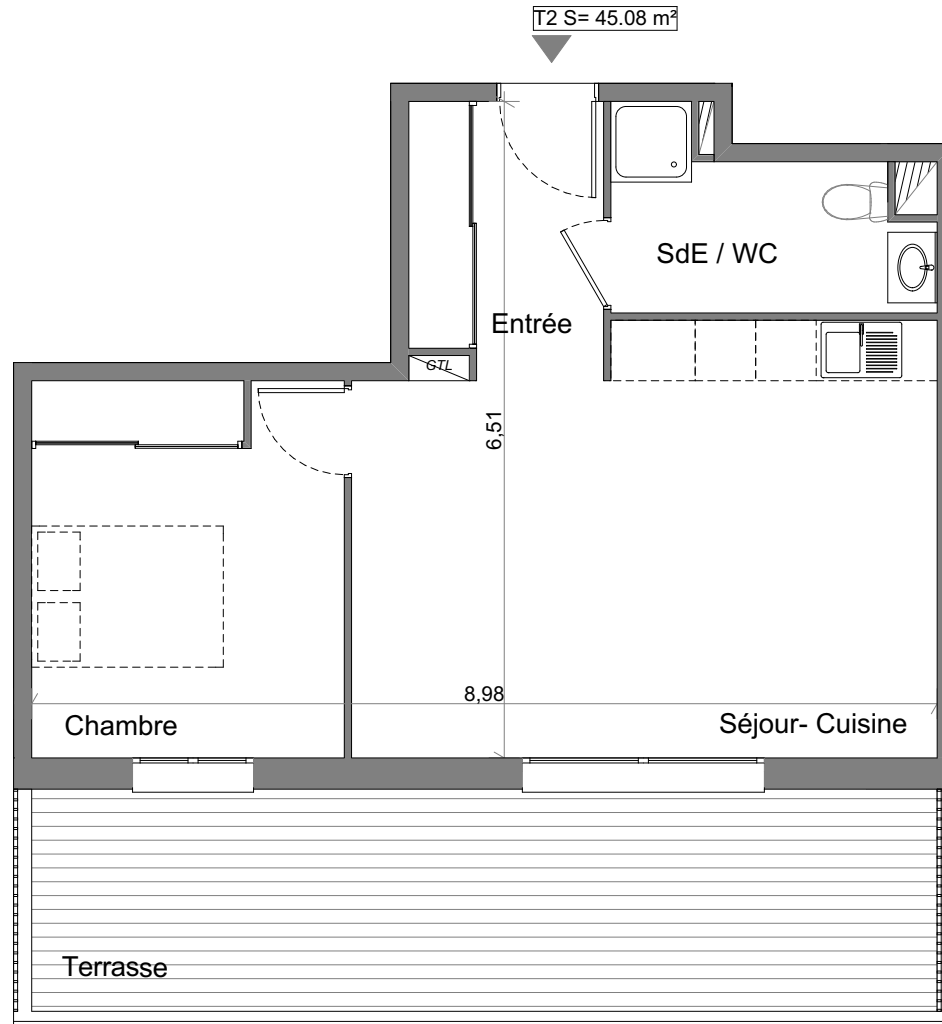

# "Résidence du Stiletto" - Batiment G

Route du Stiletto - Ajaccio

Appartement: G-11  
T2 - Premier étage

## Surfaces habitables

Entrée	4.97 m <sup>2</sup>
Séjour- Cuisine	23.67 m <sup>2</sup>
Chambre	11.40 m <sup>2</sup>
Salle d'eau / WC	5.04 m <sup>2</sup>

**Total** 45.08 m<sup>2</sup>

Terrasse 19.85 m<sup>2</sup>

**PLAN DE VENTE**