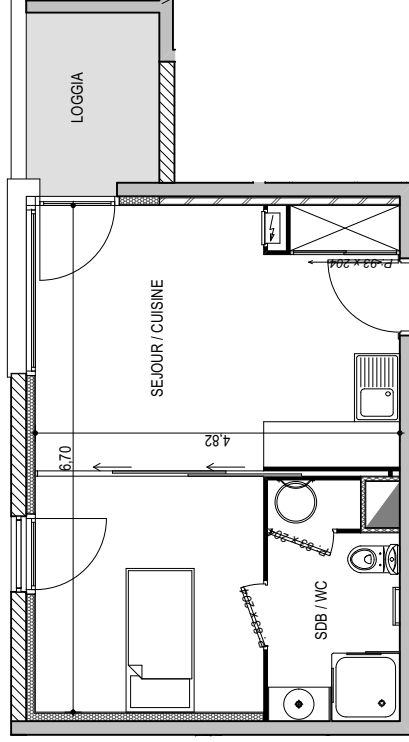

# Résidence "Genovese" - Immeuble "Parata"

Des modifications sont susceptibles d'être apportées à ce plan en fonction des nécessités techniques de la réalisation, tant en ce qui concerne les dimensions libres que les équipements. Les surfaces indiquées sont approximatives : les retombées, faux plafonds, canalisations, radiateurs ne sont pas représentés. Le mobilier figurant sur les plans n'est qu'une suggestion d'aménagement.

**APPARTEMENT : A2-37**

3EME ETAGE

**Type 1 pièce T1**  
Surfaces habitables

Séjour - Cuisine - Placard	26,25 m <sup>2</sup>
Salle de Bain - WC	5,20 m <sup>2</sup>
<b>TOTAL</b>	<b>31,45 m<sup>2</sup></b>
Loggia	3,95 m <sup>2</sup>