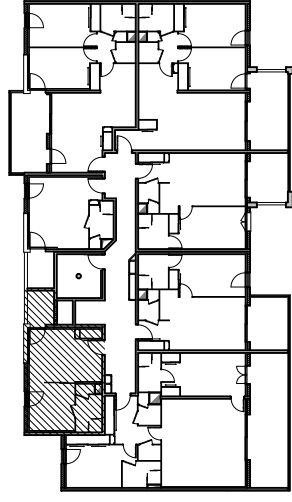

# Résidence "Genovese" - Immeuble "Parata"

Des modifications sont susceptibles d'être apportées à ce plan en fonction des nécessités techniques de la réalisation, tant en ce qui concerne les dimensions libres que les équipements. Les surfaces indiquées sont approximatives : les retombées, faux plafonds, canalisations, radiateurs ne sont pas représentés. Le mobilier figurant sur les plans n'est qu'une suggestion d'aménagement.

**APPARTEMENT : A2-37**

3EME ETAGE

**Type 1 pièce T1**  
Surfaces habitables

Séjour - Cuisine - Placard	26,25 m <sup>2</sup>
Salle de Bain - WC	5,20 m <sup>2</sup>
<b>TOTAL</b>	<b>31,45 m<sup>2</sup></b>
Loggia	3,95 m <sup>2</sup>