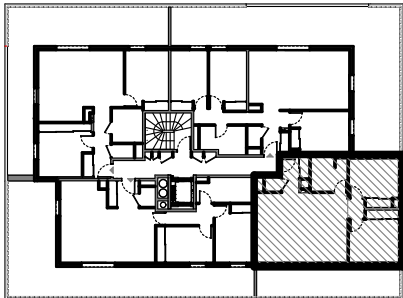

"Les Terrasses du Stiletto" - Batiment B1

Chemin du Stiletto - Ajaccio

Appartement B1-44

T3 R+4

Surfaces habitables

Entrée	4.05 m ²
Séjour/Cuisine	32.70 m ²
Chambre 1	12.65 m ²
Chambre 2	10.95 m ²
Salle de bain	6.35 m ²
Wc	1.20 m ²

Total 67.90 m²

Terrasse 20.25 m²

Edition du 1/03/2017

PLAN DE VENTE

Ce plan est susceptible de subir des adaptations en fonction des nécessités techniques lors de la réalisation, notamment pour la position des équipements. Les surfaces et cotes peuvent varier dans la limite contractuelle. Les retombées, faux plafonds, canalisations, radiateurs ne sont pas représentés.