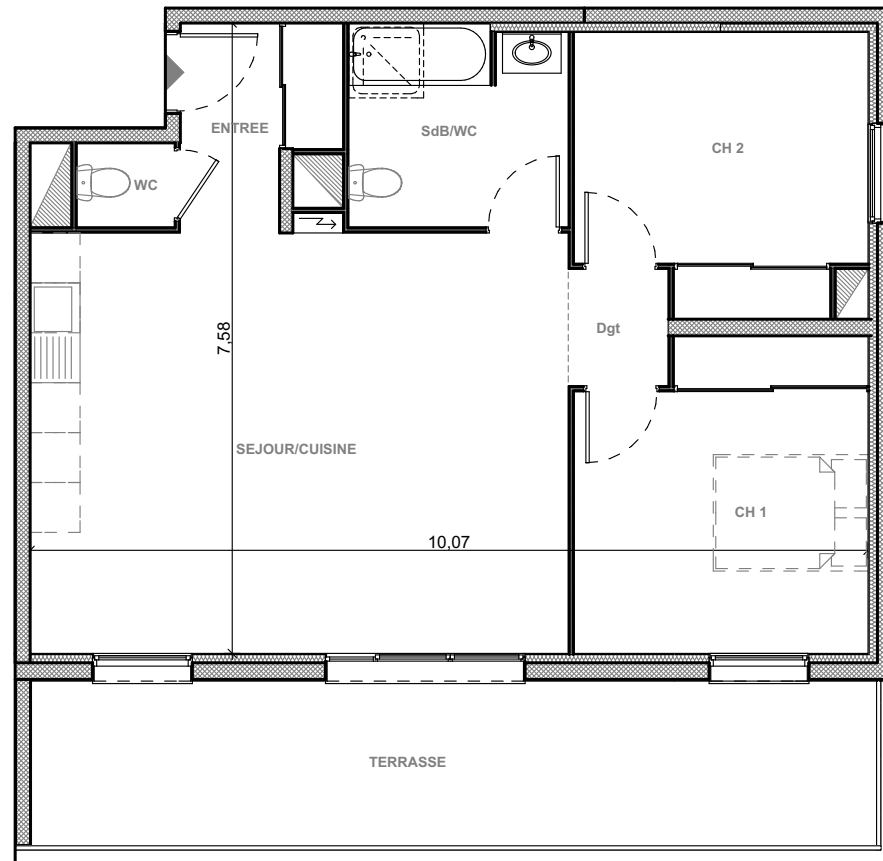

"Les Terrasses du Stiletto" - Batiment B1

Chemin du Stiletto - Ajaccio

Appartement B1-44

T3 R+4

Surfaces habitables

Entrée	4.05 m ²
Séjour/Cuisine	32.70 m ²
Chambre 1	12.65 m ²
Chambre 2	10.95 m ²
Salle de bain	6.35 m ²
Wc	1.20 m ²

Total 67.90 m²

Terrasse 20.25 m²

Edition du 1/03/2017

PLAN DE VENTE

Ce plan est susceptible de subir des adaptations en fonction des nécessités techniques lors de la réalisation, notamment pour la position des équipements. Les surfaces et cotes peuvent varier dans la limite contractuelle. Les retombées, faux plafonds, canalisations, radiateurs ne sont pas représentés.