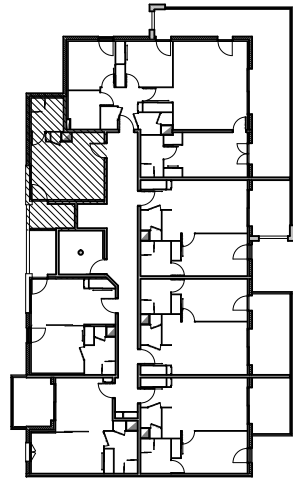

Résidence "Genovese" - Immeuble "Caprióna"

Des modifications sont susceptibles d'être apportées à ce plan en fonction des nécessités techniques de la réalisation, tant en ce qui concerne les dimensions libres que les équipements.
Les surfaces indiquées sont approximatives : les retombées, faux plafonds, canalisations, radiateurs ne sont pas représentés. Le mobilier figurant sur les plans n'est qu'une suggestion d'aménagement.

APPARTEMENT : A1-41
4EME ETAGE

Type 1 pièce T1
Surfaces habitables

Séjour - Cuisine	20,80 m ²
Salle de Bain - WC	4,70 m ²
TOTAL	25,50 m²
Loggia	4,80 m ²