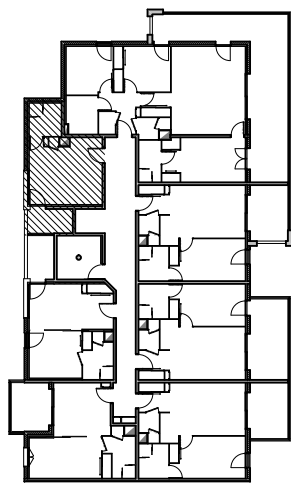

Résidence "Genovese" - Immeuble "Caprióna"

Des modifications sont susceptibles d'être apportées à ce plan en fonction des nécessités techniques de la réalisation, tant en ce qui concerne les dimensions libres que les équipements. Les surfaces indiquées sont approximatives : les retombées, faux plafonds, canalisations, radiateurs ne sont pas représentés. Le mobilier figurant sur les plans n'est qu'une suggestion d'aménagement.

APPARTEMENT : A1-41
4EME ETAGE

Type 1 pièce T1
Surfaces habitables

Séjour - Cuisine	20,80 m ²
Salle de Bain - WC	4,70 m ²
TOTAL	25,50 m²
Loggia	4,80 m ²