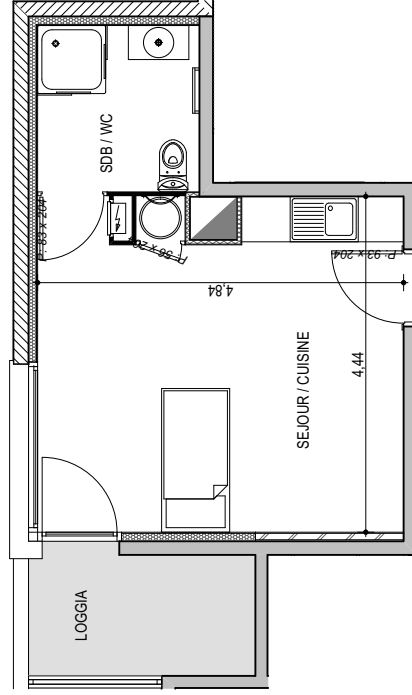

Résidence "Genovese" - Immeuble "Caprióna"

Des modifications sont susceptibles d'être apportées à ce plan en fonction des nécessités techniques de la réalisation, tant en ce qui concerne les dimensions libres que les équipements.
Les surfaces indiquées sont approximatives : les retombées, faux plafonds, canalisations, radiateurs ne sont pas représentés. Le mobilier figurant sur les plans n'est qu'une suggestion d'aménagement.

APPARTEMENT : A1-41
4EME ETAGE

Type 1 pièce T1
Surfaces habitables

Séjour - Cuisine	20,80 m ²
Salle de Bain - WC	4,70 m ²
TOTAL	25,50 m²
Loggia	4,80 m ²