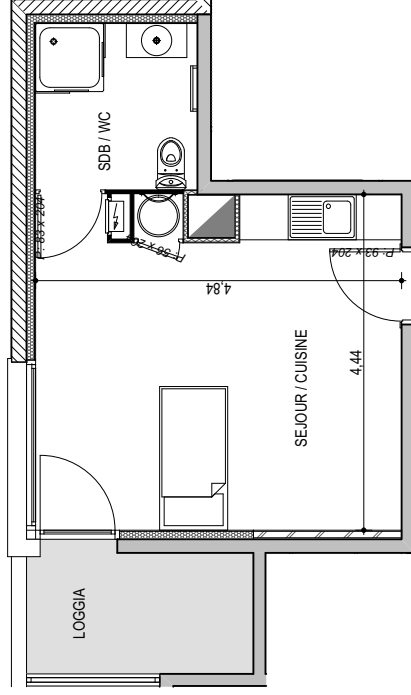

Résidence "Genovese" - Immeuble "Caprióna"

Des modifications sont susceptibles d'être apportées à ce plan en fonction des nécessités techniques de la réalisation, tant en ce qui concerne les dimensions libres que les équipements. Les surfaces indiquées sont approximatives : les retombées, faux plafonds, canalisations, radiateurs ne sont pas représentés. Le mobilier figurant sur les plans n'est qu'une suggestion d'aménagement.

APPARTEMENT : A1-41
4EME ETAGE

Type 1 pièce T1
Surfaces habitables

Séjour - Cuisine	20,80 m ²
Salle de Bain - WC	4,70 m ²
TOTAL	25,50 m²
Loggia	4,80 m ²