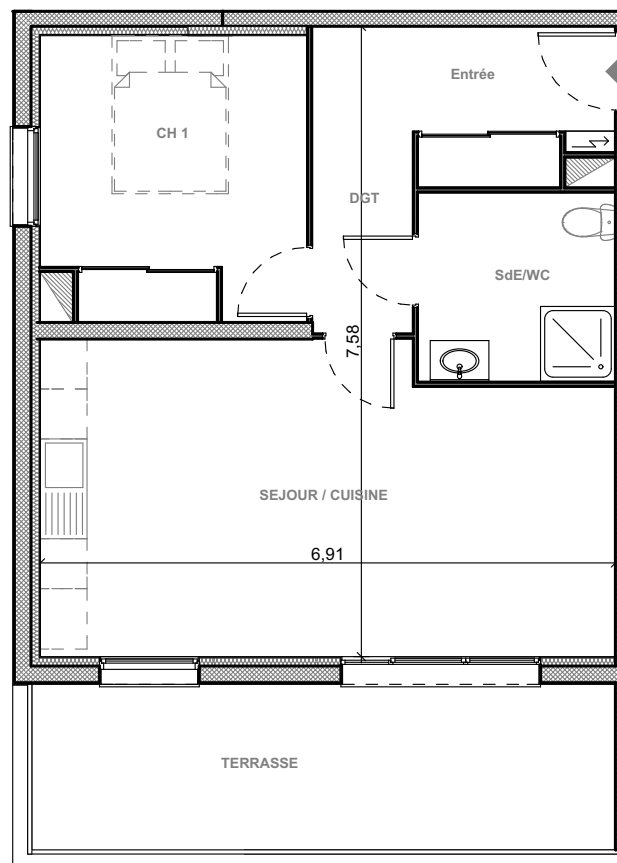

"Les Terrasses du Stiletto" - Batiment B2

Chemin du Stiletto - Ajaccio

Appartement B2-36

T2 R+3

Surfaces habitables

Entrée	5.65 m ²
Séjour/Cuisine	24.95 m ²
Salle d'eau / Wc	5.35 m ²
Chambre	10.65 m ²
Dgt	2.95 m ²

Total **49.55 m²**

Terrasse **15.00 m²**

Edition du 1/03/2017

PLAN DE VENTE