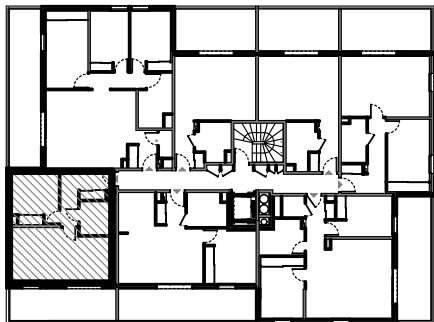

"Les Terrasses du Stiletto" - Batiment B2

Chemin du Stiletto - Ajaccio

Appartement B2-36

T2 R+3

Surfaces habitables

Entrée	5.65 m ²
Séjour/Cuisine	24.95 m ²
Salle d'eau / Wc	5.35 m ²
Chambre	10.65 m ²
Dgt	2.95 m ²

Total **49.55 m²**

Terrasse **15.00 m²**

Edition du 1/03/2017

PLAN DE VENTE