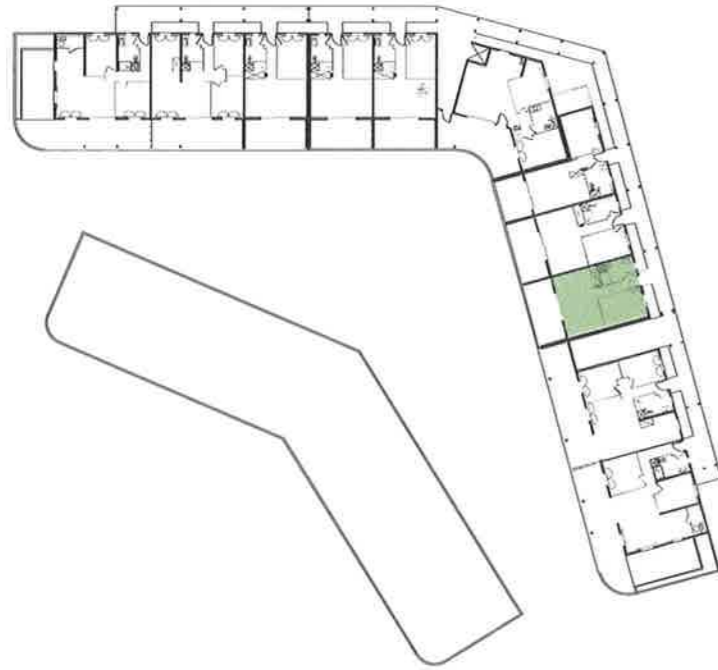

Les terrasses d'Acqua Gliss - Porticcio

Octobre 2017

Lot : A 22
 Type : 2 pièces
 Niveau : 2

Surfaces habitables :

Séjour / Cuisine : 22,50 m²
 Entrée / Dgt : 4,30 m²
 Salle de bain / wc : 5,90 m²
 Chambre : 11,70 m²

Surfaces privatives :

Terrasse : 16,50 m²
 Surface habitable : 44,40 m²

Il est le contenu de ce plan qui est soumis au patron de la commune de Porticcio et qui est soumis à l'avis de la commune de Porticcio. Les données et les dimensions sont données à titre indicatif et ne sont pas garanties. Les dimensions des surfaces habitables sont données à titre indicatif et ne sont pas garanties. Les dimensions des surfaces habitables sont données à titre indicatif et ne sont pas garanties. Les dimensions des surfaces habitables sont données à titre indicatif et ne sont pas garanties.