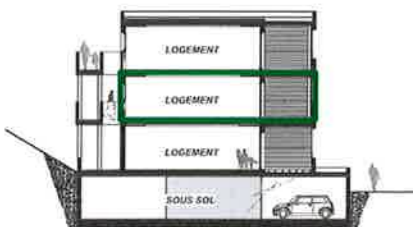

Les terrasses d'Acqua Gliss - Porticcio

Octobre 2017

Lot : A 22
 Type : 2 pièces
 Niveau : 2

Surfaces habitables :

Séjour / Cuisine : 22,50 m²
 Entrée / Dgt : 4,30 m²
 Salle de bain / wc : 5,90 m²
 Chambre : 11,70 m²

Surfaces privatives :

Terrasse : 16,50 m²
 Surface habitable : 44,40 m²

Il est le contenu de ce plan qui est soumis au patron de la commune de Porticcio et qui est soumis à l'avis de la commune de Porticcio. Les données et les dimensions sont données à titre indicatif et ne sont pas garanties. Les dimensions des surfaces habitables sont données à titre indicatif et ne sont pas garanties. Les dimensions des surfaces habitables sont données à titre indicatif et ne sont pas garanties. Les dimensions des surfaces habitables sont données à titre indicatif et ne sont pas garanties.