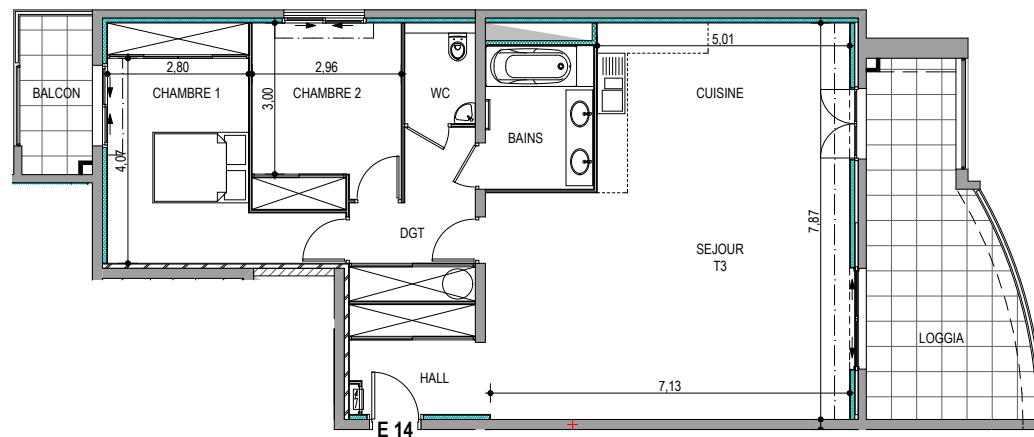

Résidence "Parc Impérial"

APPARTEMENT: E-14

1^{er} Etage

Type 3 pièces T3 Surfaces habitables

| | |
|---------------------|----------------------------|
| Hall + Placard | 5.65 m ² |
| Séjour / Cuisine | 49.40 m ² |
| WC | 2.80 m ² |
| Salle de bains | 6.15 m ² |
| Dégagement | 7.00 m ² |
| Chambre 1 + Placard | 15.30 m ² |
| Chambre 2 + Placard | 10.70 m ² |
| TOTAL | 97.00 m² |
| Loggia | 18.40 m ² |
| Balcon | 4.45 m ² |

Des modifications sont susceptibles d'être apportées à ce plan en fonction des nécessités techniques de la réalisation, tant en ce qui concerne les dimensions libres que les équipements. Les surfaces indiquées sont approximatives ; les retombées, faux plafonds, canalisations, radiateurs ne sont pas représentés. Le mobilier figurant sur les plans n'est qu'une suggestion d'aménagement.