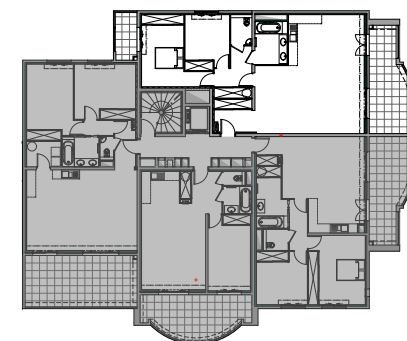

Résidence "Parc Impérial"

APPARTEMENT: E-14

1^{er} Etage

Type 3 pièces T3 Surfaces habitables

| | |
|---------------------|----------------------------|
| Hall + Placard | 5.65 m ² |
| Séjour / Cuisine | 49.40 m ² |
| WC | 2.80 m ² |
| Salle de bains | 6.15 m ² |
| Dégagement | 7.00 m ² |
| Chambre 1 + Placard | 15.30 m ² |
| Chambre 2 + Placard | 10.70 m ² |
| TOTAL | 97.00 m² |
| Loggia | 18.40 m ² |
| Balcon | 4.45 m ² |

Des modifications sont susceptibles d'être apportées à ce plan en fonction des nécessités techniques de la réalisation, tant en ce qui concerne les dimensions libres que les équipements. Les surfaces indiquées sont approximatives ; les retombées, faux plafonds, canalisations, radiateurs ne sont pas représentés. Le mobilier figurant sur les plans n'est qu'une suggestion d'aménagement.