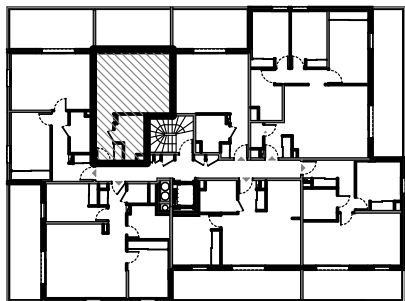

"Les Terrasses du Stiletto" - Batiment B1

Chemin du Stiletto - Ajaccio

Appartement B1-13

T1 R+1

Surfaces habitables

Entrée	5.15 m ²
Séjour/Cuisine	22.65 m ²
Salle d'eau / Wc	5.75 m ²

Total 33.55 m²

Terrasse 14.95 m²