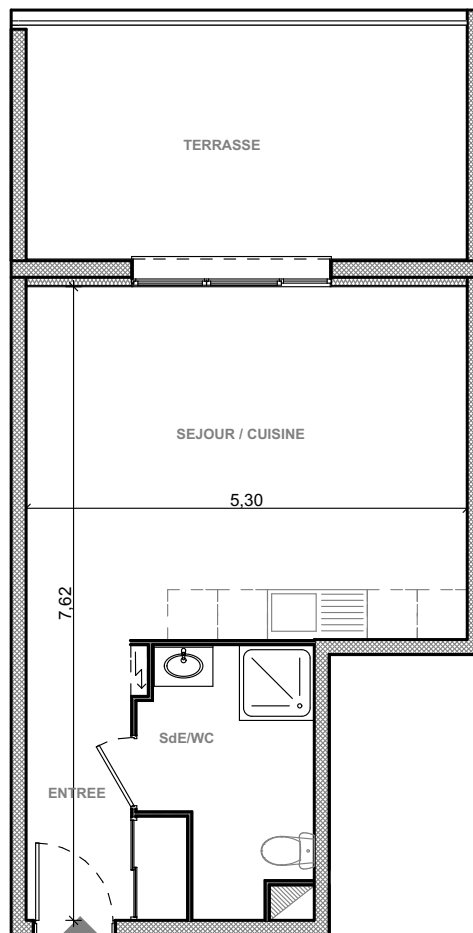

"Les Terrasses du Stiletto" - Batiment B1

Chemin du Stiletto - Ajaccio

Appartement B1-13

T1 R+1

Surfaces habitables

Entrée	5.15 m ²
Séjour/Cuisine	22.65 m ²
Salle d'eau / Wc	5.75 m ²

Total 33.55 m²

Terrasse 14.95 m²