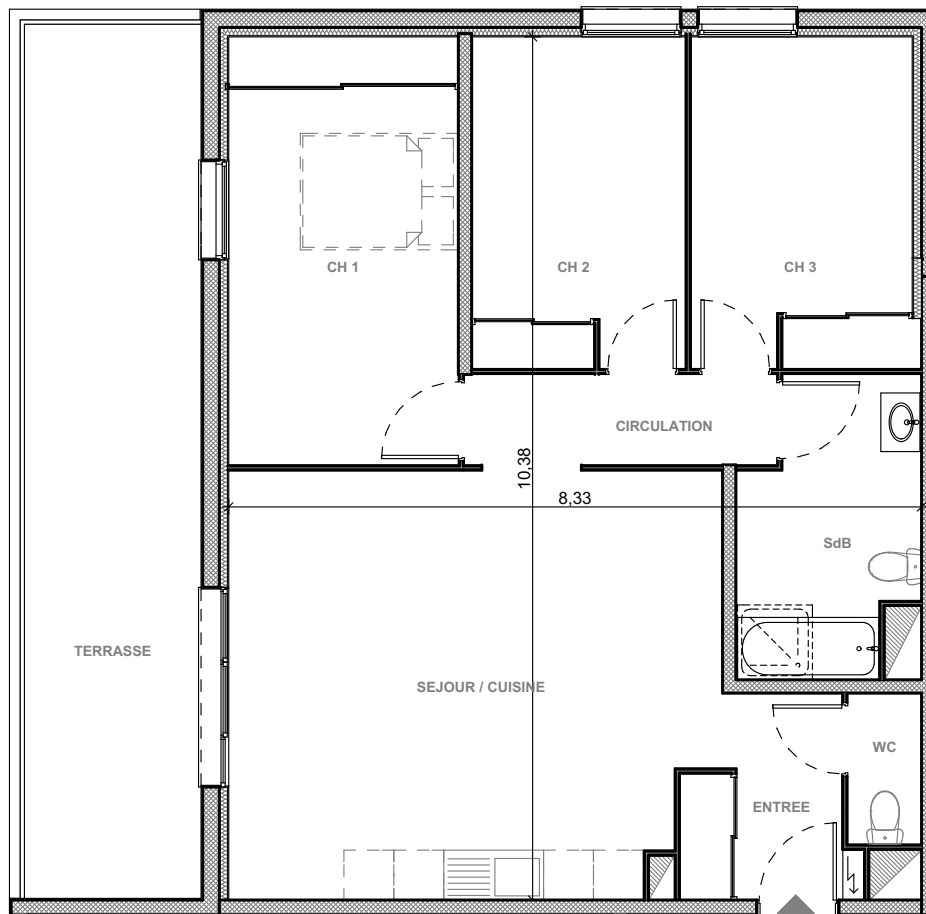

"Les Terrasses du Stiletto" - Batiment B2

Chemin du Stiletto - Ajaccio

Appartement B2-15

T4 R+1

Surfaces habitables

Entrée	4.05 m ²
Séjour/Cuisine	29.80 m ²
Chambre 1	14.00 m ²
Chambre 2	10.10 m ²
Chambre 3	10.50 m ²
Salle de bain/ Wc	7.05 m ²
Wc	1.60 m ²
Dgt	4.10 m ²

Total **81.20m²**

Terrasse 22.95 m²

Edition du 1/03/2017

PLAN DE VENTE