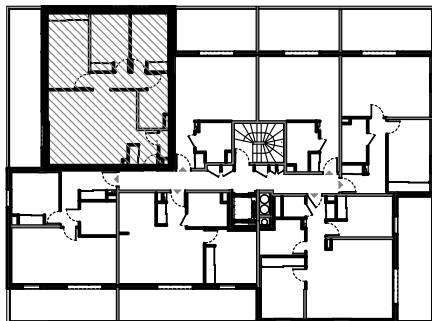

"Les Terrasses du Stiletto" - Batiment B2

Chemin du Stiletto - Ajaccio

Appartement B2-15

T4 R+1

Surfaces habitables

Entrée	4.05 m ²
Séjour/Cuisine	29.80 m ²
Chambre 1	14.00 m ²
Chambre 2	10.10 m ²
Chambre 3	10.50 m ²
Salle de bain/ Wc	7.05 m ²
Wc	1.60 m ²
Dgt	4.10 m ²

Total **81.20m²**

Terrasse 22.95 m²

Edition du 1/03/2017

PLAN DE VENTE