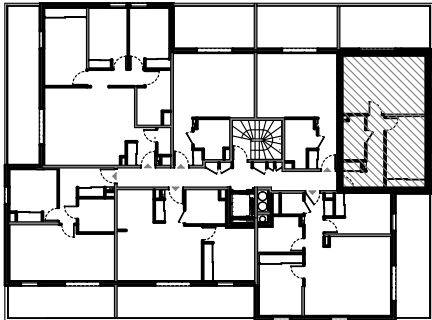

"Les Terrasses du Stiletto" - Batiment B2

Chemin du Stiletto - Ajaccio

Appartement B2-22

T2 R+2

Surfaces habitables

Entrée	4.70 m ²
Séjour/Cuisine	23.20 m ²
Chambre	13.20 m ²
Salle d'eau / Wc	4.65 m ²
Dgt	4.45 m ²

Total 50.20 m²

Terrasse 16.70 m²

Edition du 1/03/2017

PLAN DE VENTE