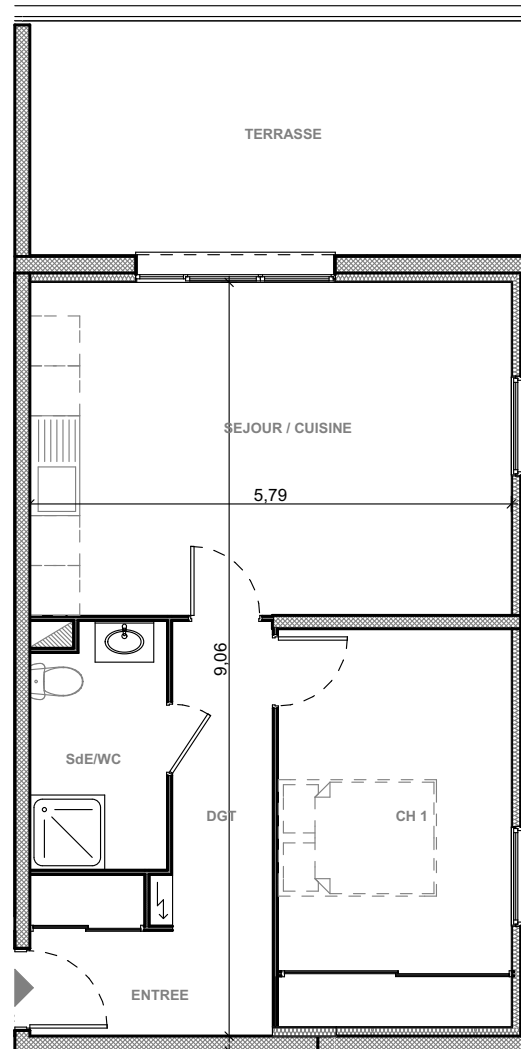

"Les Terrasses du Stiletto" - Batiment B2

Chemin du Stiletto - Ajaccio

Appartement B2-22

T2 R+2

Surfaces habitables

Entrée	4.70 m ²
Séjour/Cuisine	23.20 m ²
Chambre	13.20 m ²
Salle d'eau / Wc	4.65 m ²
Dgt	4.45 m ²

Total 50.20 m²

Terrasse 16.70 m²

Edition du 1/03/2017

PLAN DE VENTE