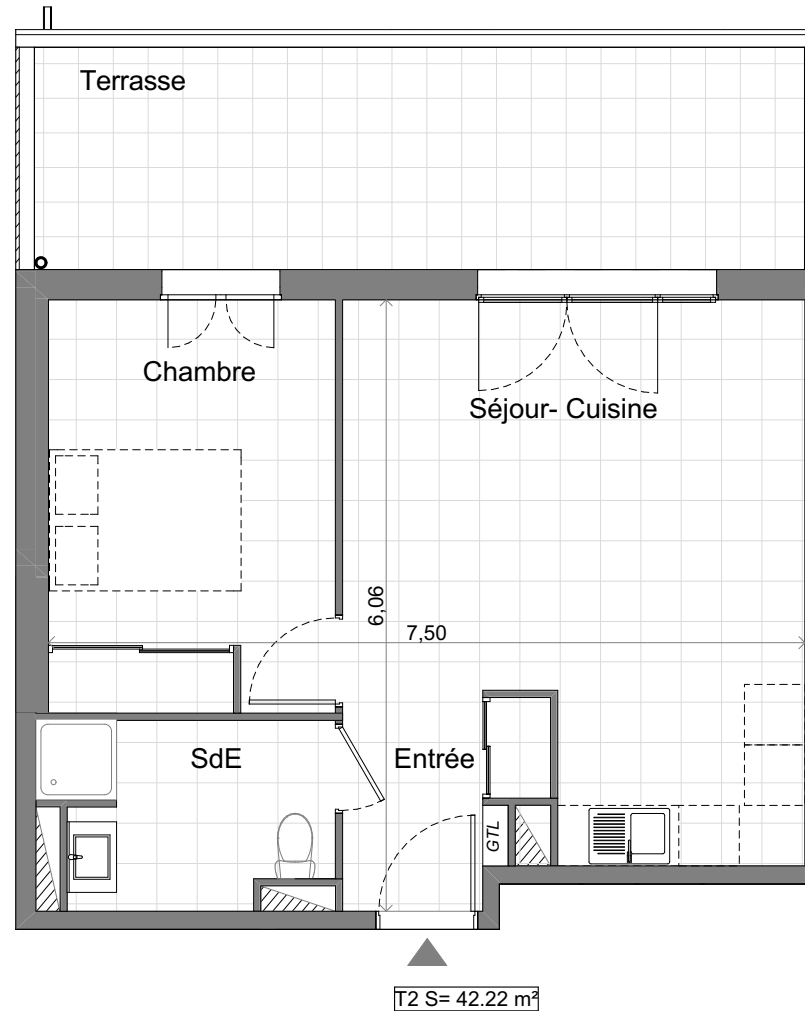

# "Résidence du Stiletto" - Batiment D

Route du Stiletto - Ajaccio

Appartement: D-13  
T2 - Premier étage

## Surfaces habitables

Entrée	3.65m <sup>2</sup>
Séjour-Cuisine	22.03 m <sup>2</sup>
Chambre	11.48 m <sup>2</sup>
Salle d'eau / WC	5.06 m <sup>2</sup>

**Total** 42.22 m<sup>2</sup>

Terrasse 16.85 m<sup>2</sup>

Localisation

**PLAN DE VENTE**