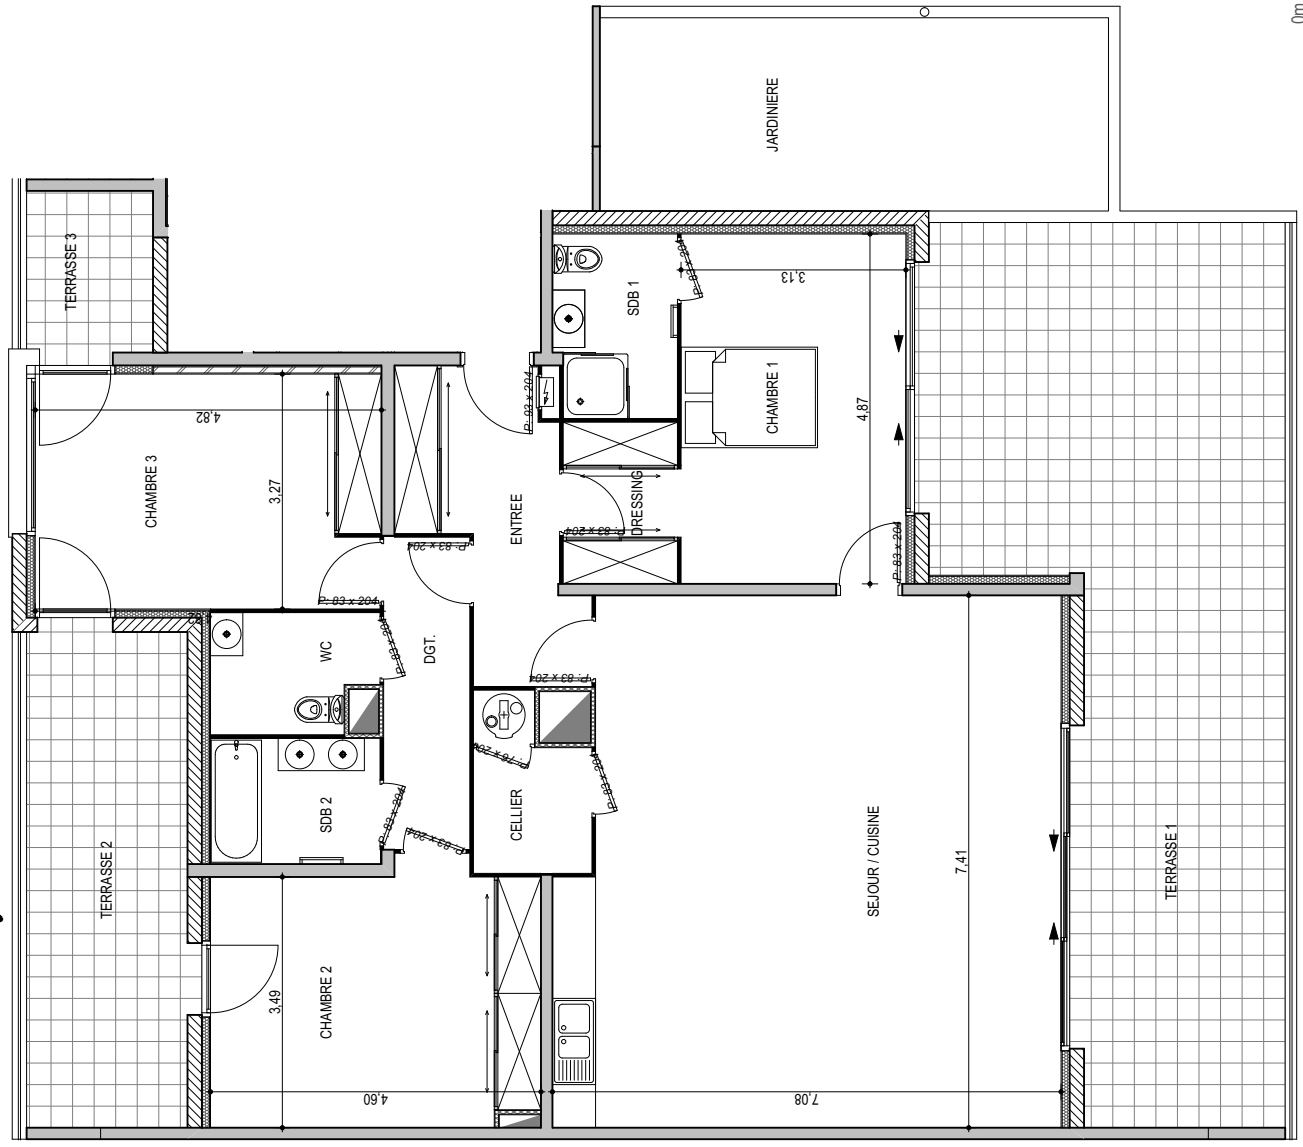

Résidence "Genovese" - Immeuble "Parata"

APPARTEMENT : A2-62 6EME ETAGE

Type 4 pièces T4 Surfaces habitables

Entrée - Placard	8,25 m ²
Cellier	3,55 m ²
Séjour - Cuisine	50,10 m ²
Chambre 1	15,30m ²
Salle de Bain 1	4,35 m ²
Dressing	3,60 m ²
Dégagement	5,20 m ²
Chambre 2 - Placard	16,25 m ²
Chambre 3 - Placard	15,70 m ²
Salle de Bain 2	4,15 m ²
WC	3,65 m ²
TOTAL	130,10 m²
Terrasse 1	45,90 m ²
Terrasse 2	15,45 m ²
Terrasse 3	3,95 m ²

Des modifications sont susceptibles d'être apportées à ce plan en fonction des nécessités techniques de la réalisation, tant en ce qui concerne les dimensions libres que les équipements. Les surfaces indiquées sont approximatives : les retombées, faux plafonds, canalisations, radiateurs ne sont pas représentés. Le mobilier figurant sur les plans n'est qu'une suggestion d'aménagement.