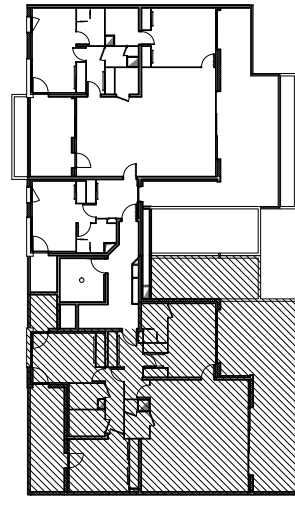

Résidence "Genovese" - Immeuble "Parata"

APPARTEMENT : A2-62 6EME ETAGE

Type 4 pièces T4 Surfaces habitables

Entrée - Placard	8,25 m ²
Cellier	3,55 m ²
Séjour - Cuisine	50,10 m ²
Chambre 1	15,30m ²
Salle de Bain 1	4,35 m ²
Dressing	3,60 m ²
Dégagement	5,20 m ²
Chambre 2 - Placard	16,25 m ²
Chambre 3 - Placard	15,70 m ²
Salle de Bain 2	4,15 m ²
WC	3,65 m ²
TOTAL	130,10 m²
Terrasse 1	45,90 m ²
Terrasse 2	15,45 m ²
Terrasse 3	3,95 m ²

Des modifications sont susceptibles d'être apportées à ce plan en fonction des nécessités techniques de la réalisation, tant en ce qui concerne les dimensions libres que les équipements. Les surfaces indiquées sont approximatives : les retombées, faux plafonds, canalisations, radiateurs ne sont pas représentés. Le mobilier figurant sur les plans n'est qu'une suggestion d'aménagement.