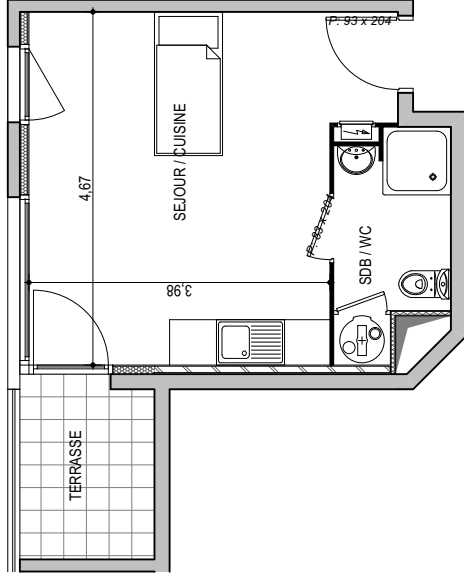

Résidence "Genovese" - Immeuble "Micalona"

Des modifications sont susceptibles d'être apportées à ce plan en fonction des nécessités techniques de la réalisation, tant en ce qui concerne les dimensions libres que les équipements. Les surfaces indiquées sont approximatives ; les retombées, faux plafonds, canalisations, radiateurs ne sont pas représentés. Le mobilier figurant sur les plans n'est qu'une suggestion d'aménagement.

APPARTEMENT : A5-51

5EME ETAGE

Type 1 pièce T1
Surfaces habitables

Séjour - Cuisine	19,90 m ²
Salle de Bain - WC	4,15 m ²
TOTAL	24,05 m²
Terrasse	4,00 m ²