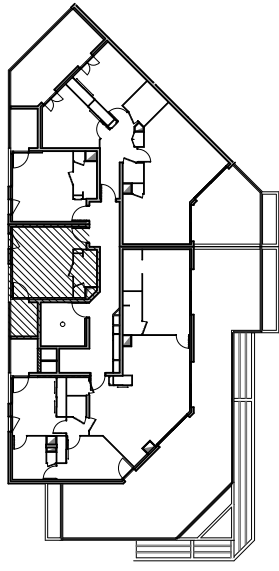

Résidence "Genovese" - Immeuble "Micalona"

Des modifications sont susceptibles d'être apportées à ce plan en fonction des nécessités techniques de la réalisation, tant en ce qui concerne les dimensions libres que les équipements. Les surfaces indiquées sont approximatives ; les retombées, faux plafonds, canalisations, radiateurs ne sont pas représentés. Le mobilier figurant sur les plans n'est qu'une suggestion d'aménagement.

APPARTEMENT : A5-51

5EME ETAGE

Type 1 pièce T1
Surfaces habitables

Séjour - Cuisine	19,90 m ²
Salle de Bain - WC	4,15 m ²
TOTAL	24,05 m²
Terrasse	4,00 m ²